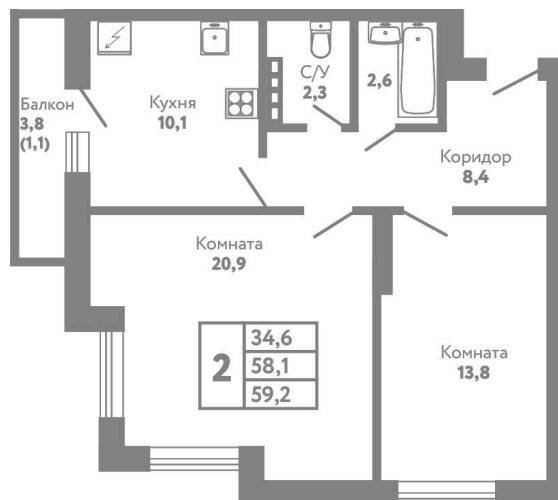

# Евпатория парк

жилой комплекс

Адрес объекта: **Офис продаж:**

г.Евпатория,  
Проспект Ленина 25 В

г.Евпатория,  
пр. Ленина 25 А

**8 800 500 66 44**

СЕКЦИЯ	ЭТАЖ	КВАРТИРА	ПЛОЩАДЬ	СТОИМОСТЬ
<b>1</b>	<b>5</b>	<b>42</b>	<b>59.29</b>	<b>10 800 000</b>