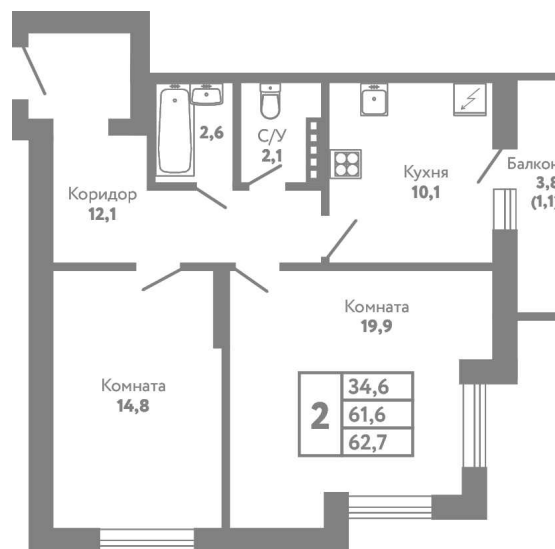

Евпатория парк

жилой комплекс

Адрес объекта: **Офис продаж:**

г.Евпатория,
Проспект Ленина 25 В

г.Евпатория,
пр. Ленина 25 А

8 800 500 66 44

СЕКЦИЯ	ЭТАЖ	КВАРТИРА	ПЛОЩАДЬ	СТОИМОСТЬ
1	7	56	62.93	12 200 000