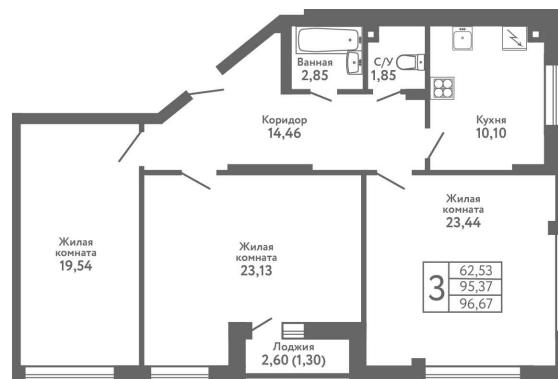

# Евпатория парк

ЖИЛОЙ КОМПЛЕКС

Адрес объекта: **Офис продаж:**

г.Евпатория,  
Проспект Ленина 25 В

г.Евпатория,  
пр. Ленина 25 А

**8 800 500 66 44**

СЕКЦИЯ	ЭТАЖ	КВАРТИРА	ПЛОЩАДЬ	СТОИМОСТЬ
1.4	2	4.1	96.67	14 980 000