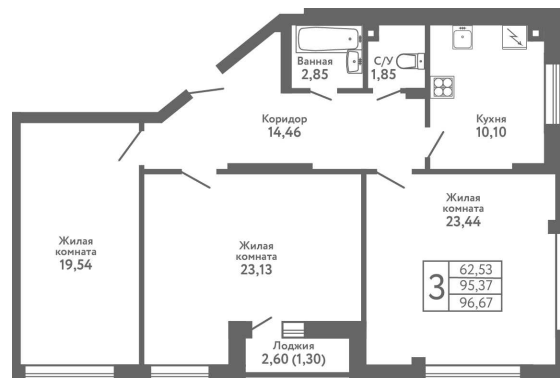

Евпатория парк

ЖИЛОЙ КОМПЛЕКС

Адрес объекта: **Офис продаж:**

г.Евпатория,
Проспект Ленина 25 В

г.Евпатория,
пр. Ленина 25 А

8 800 500 66 44

СЕКЦИЯ	ЭТАЖ	КВАРТИРА	ПЛОЩАДЬ	СТОИМОСТЬ
1.4	2	4.1	96.67	14 980 000