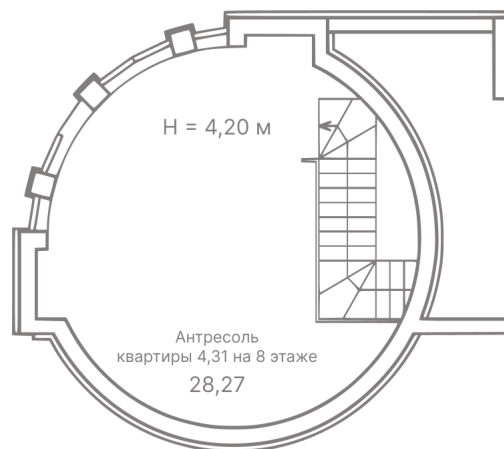

## 1 уровень (8 этаж)

СЕКЦИЯ	ЭТАЖ	КВАРТИРА	ПЛОЩАДЬ
<b>1.4</b>	<b>8</b>	<b>4.31</b>	<b>122.71</b>

# Евпатория парк

ЖИЛОЙ КОМПЛЕКС

**Адрес объекта:**    **Офис продаж:**

г.Евпатория,  
Проспект Ленина 25 В

г.Евпатория,  
пр. Ленина 25 А

**8 800 500 66 44**

СЕКЦИЯ	ЭТАЖ	КВАРТИРА	ПЛОЩАДЬ	СТОИМОСТЬ
1.4	9	4.31	122.71	22 700 000