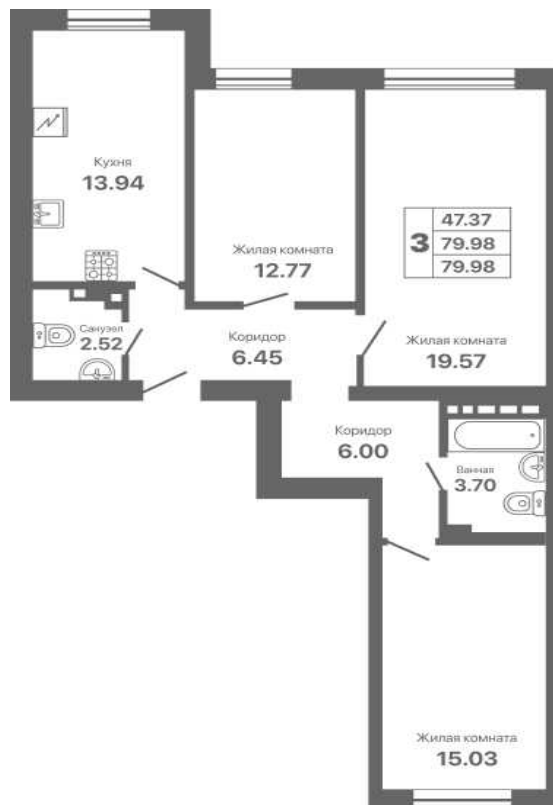

# Евпатория парк

жилой комплекс

**Адрес объекта:**    **Офис продаж:**

г.Евпатория,  
Проспект Ленина 25 В

г.Евпатория,  
пр. Ленина 25 А

**8 800 500 66 44**

СЕКЦИЯ	ЭТАЖ	КВАРТИРА	ПЛОЩАДЬ	СТОИМОСТЬ
1.2	2	1	79.98	12 200 000