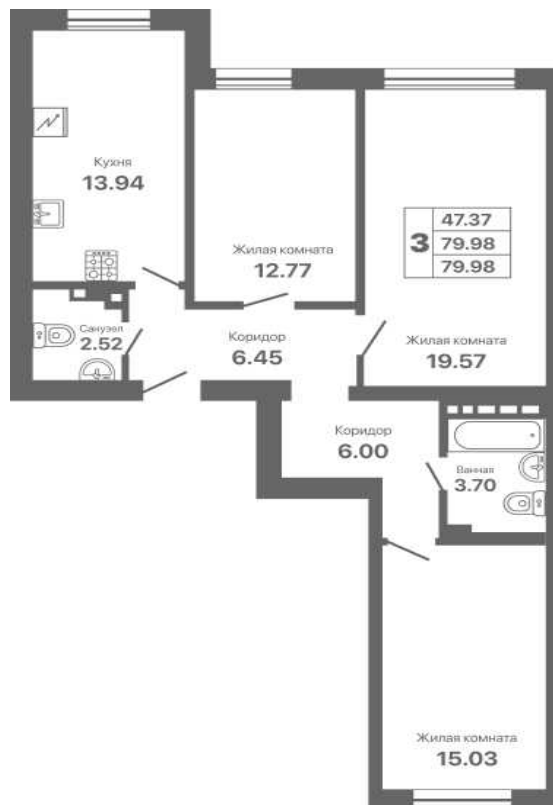

Евпатория парк

жилой комплекс

Адрес объекта: **Офис продаж:**

г.Евпатория,
Проспект Ленина 25 В

г.Евпатория,
пр. Ленина 25 А

8 800 500 66 44

СЕКЦИЯ	ЭТАЖ	КВАРТИРА	ПЛОЩАДЬ	СТОИМОСТЬ
1.2	2	1	79.98	12 200 000