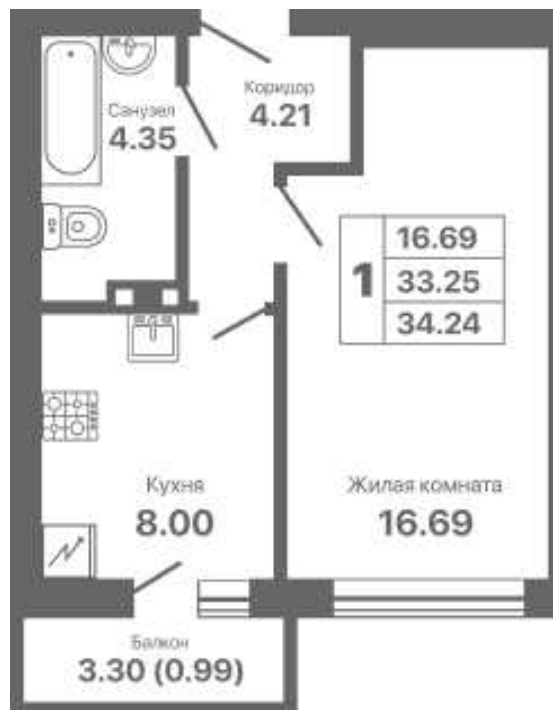

Евпатория парк

жилой комплекс

Адрес объекта: **Офис продаж:**

г.Евпатория,
Проспект Ленина 25 В

г.Евпатория,
пр. Ленина 25 А

8 800 500 66 44

СЕКЦИЯ	ЭТАЖ	КВАРТИРА	ПЛОЩАДЬ	СТОИМОСТЬ
1.2	2	2	34.24	6 000 000