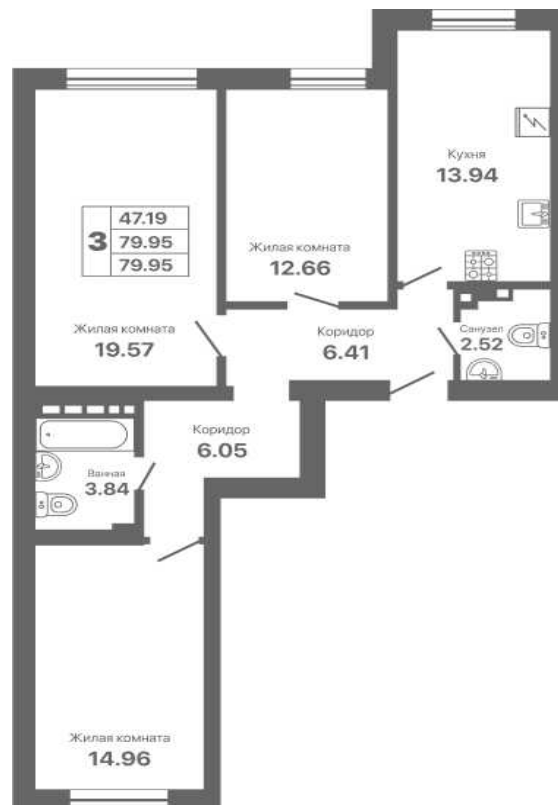

Евпатория парк

жилой комплекс

Адрес объекта: **Офис продаж:**

г.Евпатория,
Проспект Ленина 25 В

г.Евпатория,
пр. Ленина 25 А

8 800 500 66 44

| СЕКЦИЯ | ЭТАЖ | КВАРТИРА | ПЛОЩАДЬ | СТОИМОСТЬ |
|--------|------|----------|---------|------------|
| 1.2 | 2 | 5 | 79.95 | 12 200 000 |