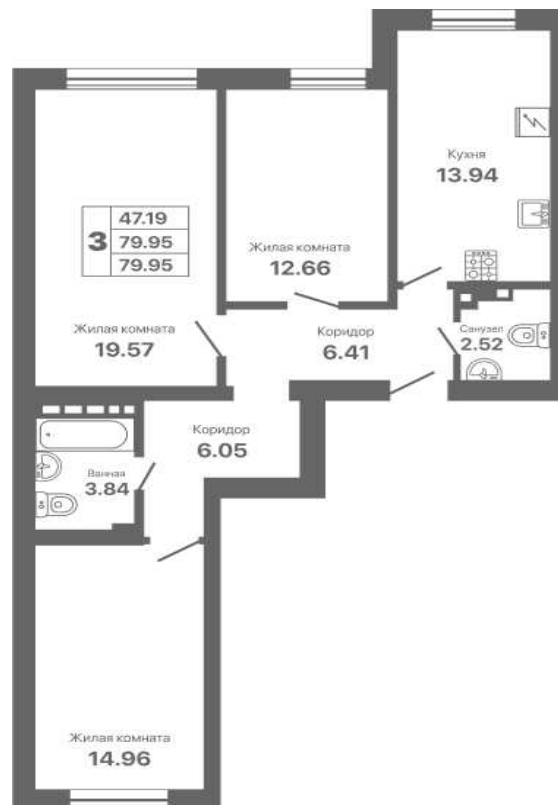

Евпатория парк

жилой комплекс

Адрес объекта: **Офис продаж:**

г.Евпатория,
Проспект Ленина 25 В

г.Евпатория,
пр. Ленина 25 А

8 800 500 66 44

СЕКЦИЯ	ЭТАЖ	КВАРТИРА	ПЛОЩАДЬ	СТОИМОСТЬ
1.2	2	5	79.95	12 200 000