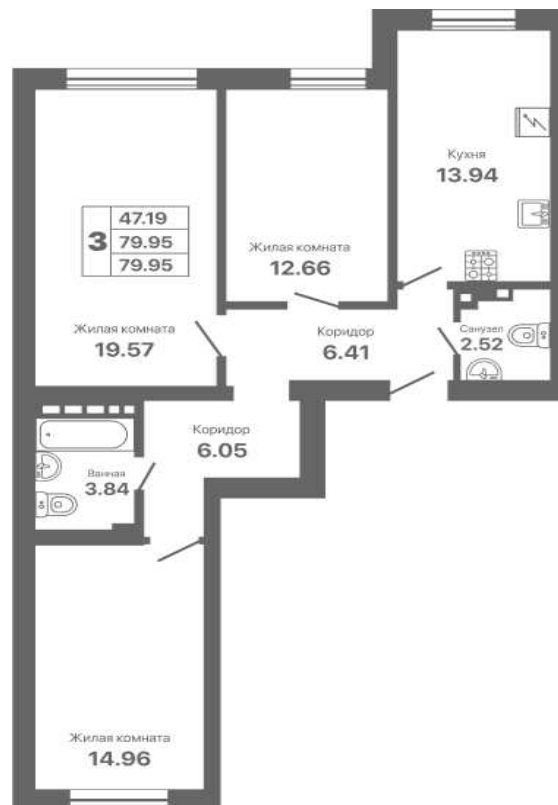

Евпатория парк

жилой комплекс

Адрес объекта: **Офис продаж:**

г.Евпатория,
Проспект Ленина 25 В

г.Евпатория,
пр. Ленина 25 А

8 800 500 66 44

СЕКЦИЯ	ЭТАЖ	КВАРТИРА	ПЛОЩАДЬ	СТОИМОСТЬ
1.2	2	5	79.95	13 500 000