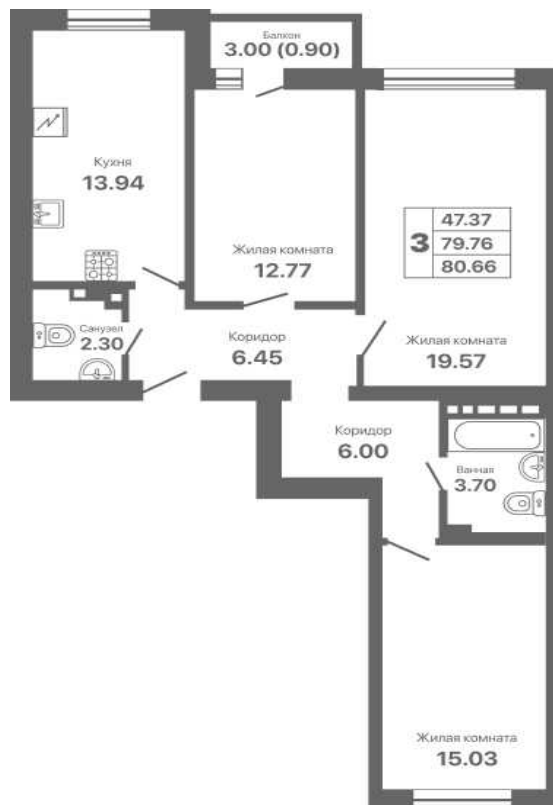

Евпатория парк

ЖИЛОЙ КОМПЛЕКС

Адрес объекта: **Офис продаж:**

г.Евпатория,
Проспект Ленина 25 В

г.Евпатория,
пр. Ленина 25 А

8 800 500 66 44

СЕКЦИЯ	ЭТАЖ	КВАРТИРА	ПЛОЩАДЬ	СТОИМОСТЬ
1.2	3	6	80.66	12 400 000