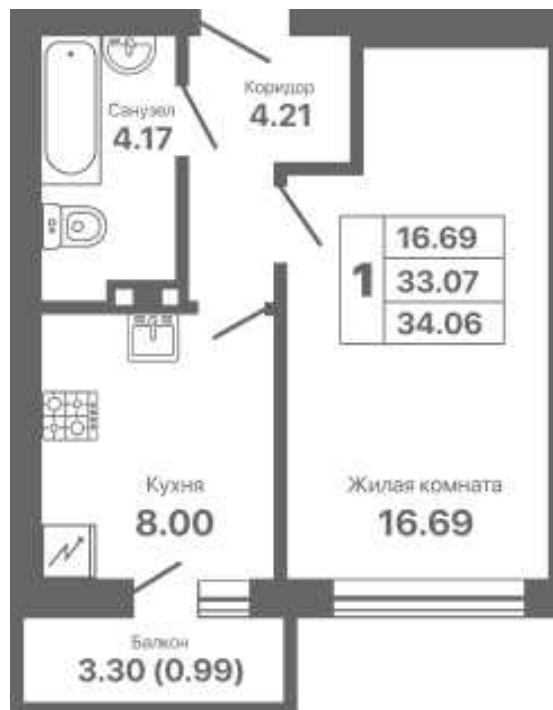

Евпатория парк

жилой комплекс

Адрес объекта: **Офис продаж:**

г.Евпатория,
Проспект Ленина 25 В

г.Евпатория,
пр. Ленина 25 А

8 800 500 66 44

СЕКЦИЯ	ЭТАЖ	КВАРТИРА	ПЛОЩАДЬ	СТОИМОСТЬ
1.2	3	7	34.06	6 000 000