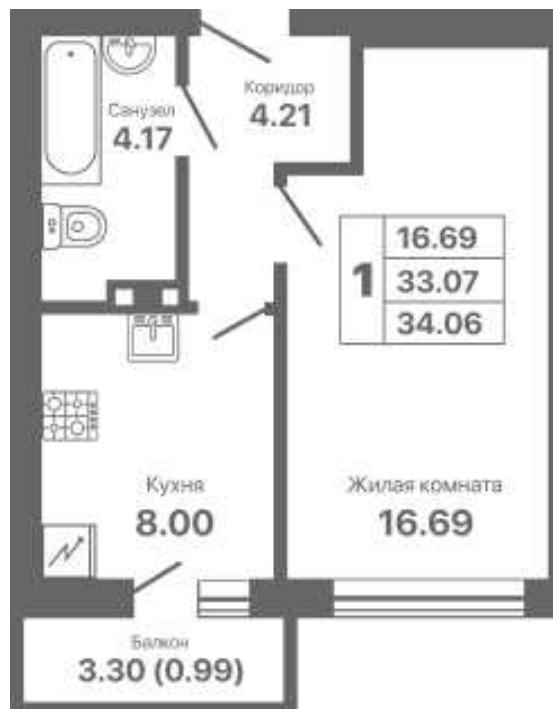

Евпатория парк

жилой комплекс

Адрес объекта: **Офис продаж:**

г.Евпатория,
Проспект Ленина 25 В

г.Евпатория,
пр. Ленина 25 А

8 800 500 66 44

СЕКЦИЯ	ЭТАЖ	КВАРТИРА	ПЛОЩАДЬ	СТОИМОСТЬ
1.2	3	7	34.06	6 200 000