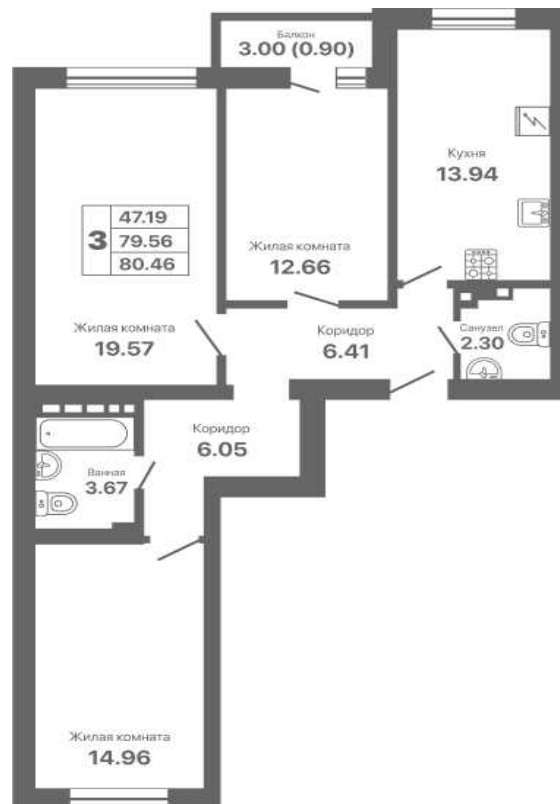

Евпатория парк

жилой комплекс

Адрес объекта: **Офис продаж:**

г.Евпатория,
Проспект Ленина 25 В

г.Евпатория,
пр. Ленина 25 А

8 800 500 66 44

СЕКЦИЯ	ЭТАЖ	КВАРТИРА	ПЛОЩАДЬ	СТОИМОСТЬ
1.2	3	10	80.46	12 400 000