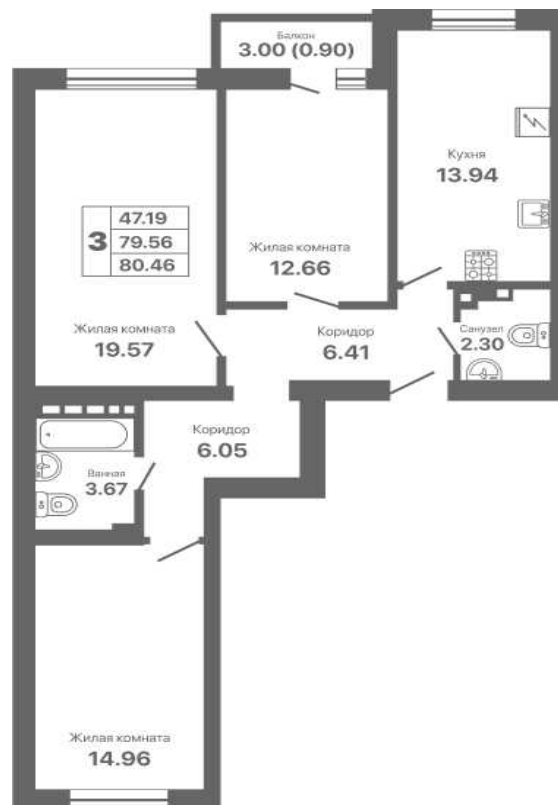

Евпатория парк

жилой комплекс

Адрес объекта: **Офис продаж:**

г.Евпатория,
Проспект Ленина 25 В

г.Евпатория,
пр. Ленина 25 А

8 800 500 66 44

СЕКЦИЯ	ЭТАЖ	КВАРТИРА	ПЛОЩАДЬ	СТОИМОСТЬ
1.2	3	10	80.46	13 550 000