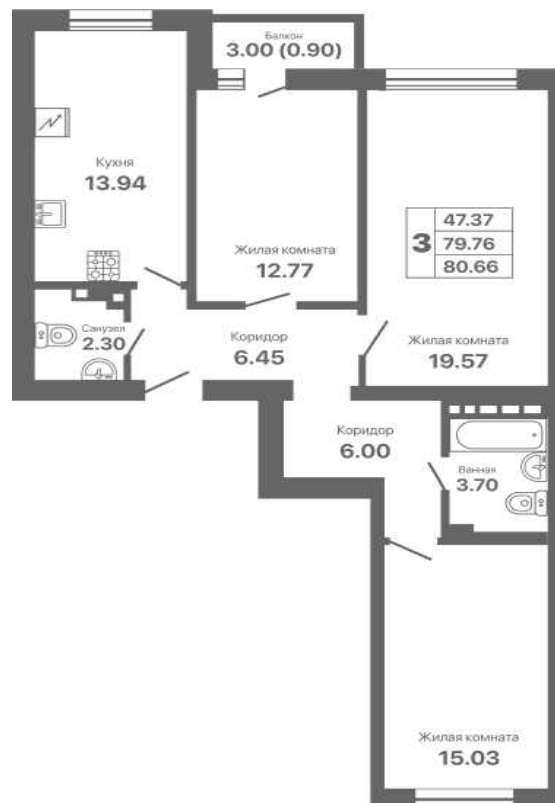

Евпатория парк

ЖИЛОЙ КОМПЛЕКС

Адрес объекта: **Офис продаж:**

г.Евпатория,
Проспект Ленина 25 В

г.Евпатория,
пр. Ленина 25 А

8 800 500 66 44

СЕКЦИЯ	ЭТАЖ	КВАРТИРА	ПЛОЩАДЬ	СТОИМОСТЬ
1.2	4	11	80.66	12 800 000