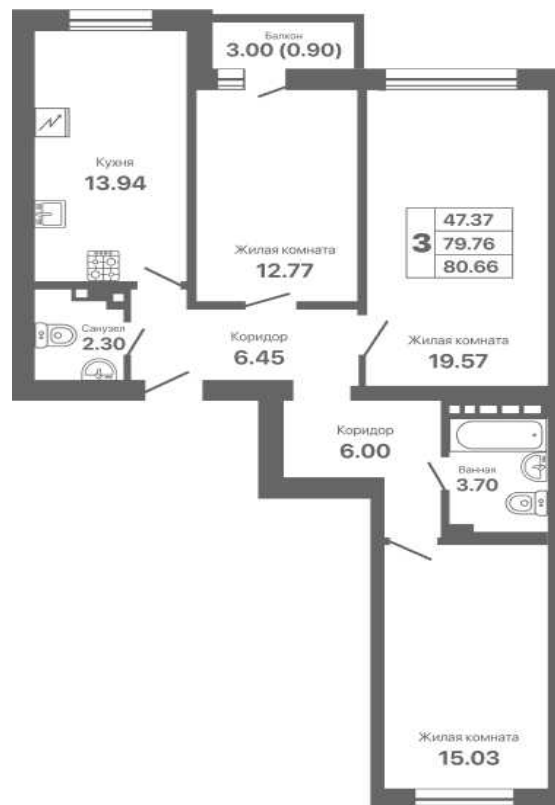

Евпатория парк

жилой комплекс

Адрес объекта: **Офис продаж:**

г.Евпатория,
Проспект Ленина 25 В

г.Евпатория,
пр. Ленина 25 А

8 800 500 66 44

СЕКЦИЯ	ЭТАЖ	КВАРТИРА	ПЛОЩАДЬ	СТОИМОСТЬ
1.2	4	11	80.66	12 800 000