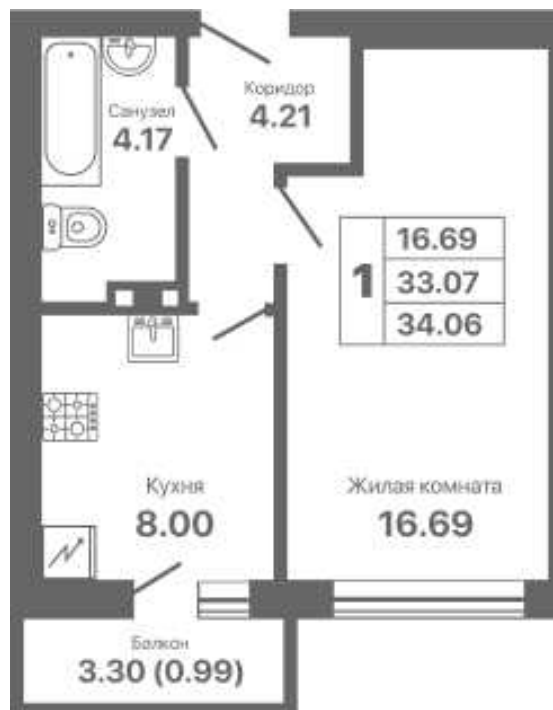

Евпатория парк

жилой комплекс

Адрес объекта: **Офис продаж:**

г.Евпатория,
Проспект Ленина 25 В

г.Евпатория,
пр. Ленина 25 А

8 800 500 66 44

СЕКЦИЯ	ЭТАЖ	КВАРТИРА	ПЛОЩАДЬ	СТОИМОСТЬ
1.2	4	12	34.06	6 400 000