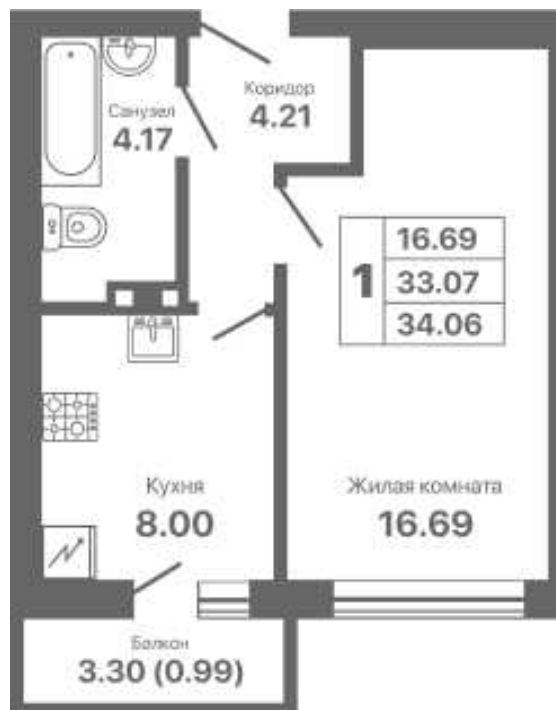

Евпатория парк

жилой комплекс

Адрес объекта: **Офис продаж:**

г.Евпатория,
Проспект Ленина 25 В

г.Евпатория,
пр. Ленина 25 А

8 800 500 66 44

| СЕКЦИЯ | ЭТАЖ | КВАРТИРА | ПЛОЩАДЬ | СТОИМОСТЬ |
|--------|------|----------|---------|-----------|
| 1.2 | 4 | 12 | 34.06 | 6 400 000 |