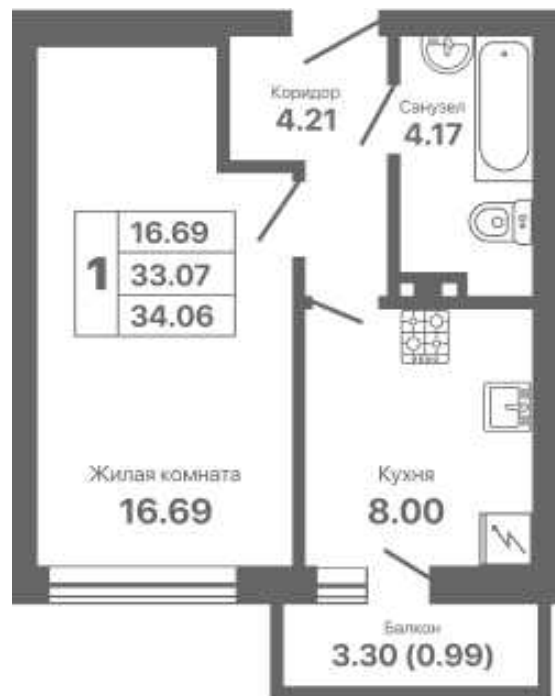

Евпатория парк

жилой комплекс

Адрес объекта: **Офис продаж:**

г.Евпатория,
Проспект Ленина 25 В

г.Евпатория,
пр. Ленина 25 А

8 800 500 66 44

СЕКЦИЯ	ЭТАЖ	КВАРТИРА	ПЛОЩАДЬ	СТОИМОСТЬ
1.2	4	14	34.06	6 200 000