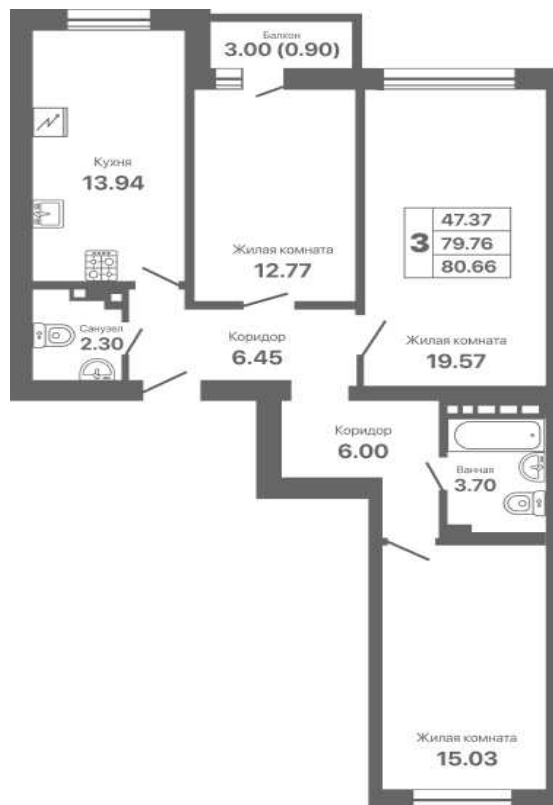

Евпатория парк

жилой комплекс

Адрес объекта: **Офис продаж:**

г.Евпатория,
Проспект Ленина 25 В

г.Евпатория,
пр. Ленина 25 А

8 800 500 66 44

| СЕКЦИЯ | ЭТАЖ | КВАРТИРА | ПЛОЩАДЬ | СТОИМОСТЬ |
|------------|----------|-----------|--------------|-------------------|
| 1.2 | 5 | 16 | 80.66 | 14 250 000 |