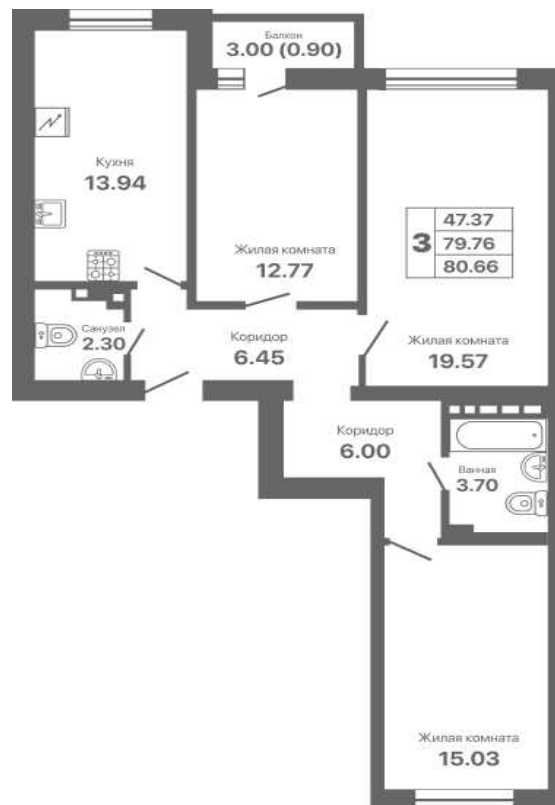

# Евпатория парк

жилой комплекс

Адрес объекта: **Офис продаж:**

г.Евпатория,  
Проспект Ленина 25 В

г.Евпатория,  
пр. Ленина 25 А

**8 800 500 66 44**

СЕКЦИЯ	ЭТАЖ	КВАРТИРА	ПЛОЩАДЬ	СТОИМОСТЬ
<b>1.2</b>	<b>5</b>	<b>16</b>	<b>80.66</b>	<b>13 400 000</b>