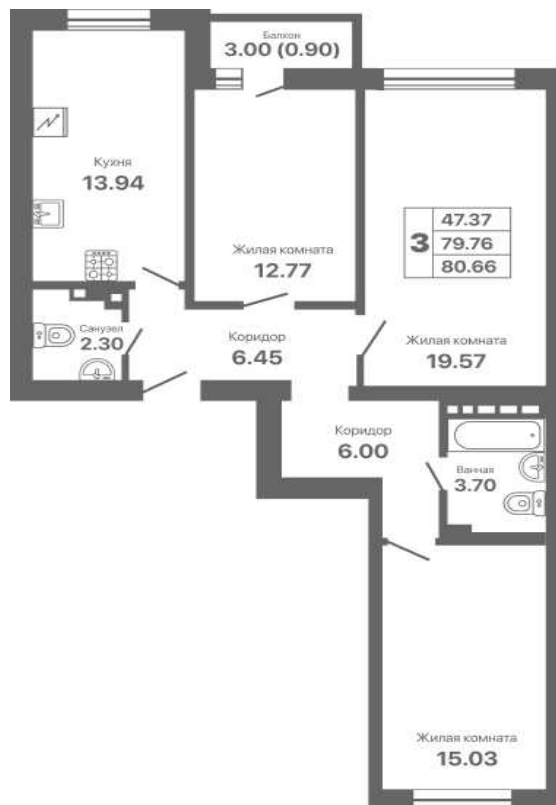

# Евпатория парк

жилой комплекс

Адрес объекта: **Офис продаж:**

г.Евпатория,  
Проспект Ленина 25 В

г.Евпатория,  
пр. Ленина 25 А

**8 800 500 66 44**

СЕКЦИЯ	ЭТАЖ	КВАРТИРА	ПЛОЩАДЬ	СТОИМОСТЬ
<b>1.2</b>	<b>5</b>	<b>16</b>	<b>80.66</b>	<b>13 400 000</b>