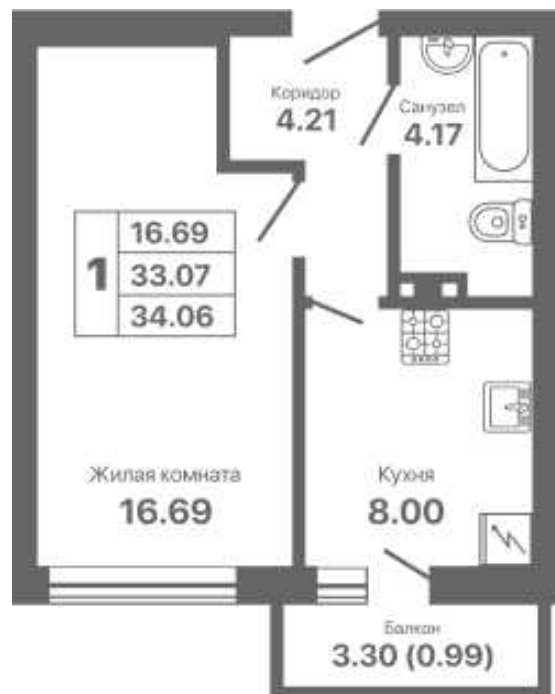

Евпатория парк

жилой комплекс

Адрес объекта: **Офис продаж:**

г.Евпатория,
Проспект Ленина 25 В

г.Евпатория,
пр. Ленина 25 А

8 800 500 66 44

СЕКЦИЯ	ЭТАЖ	КВАРТИРА	ПЛОЩАДЬ	СТОИМОСТЬ
1.2	5	19	34.06	6 600 000