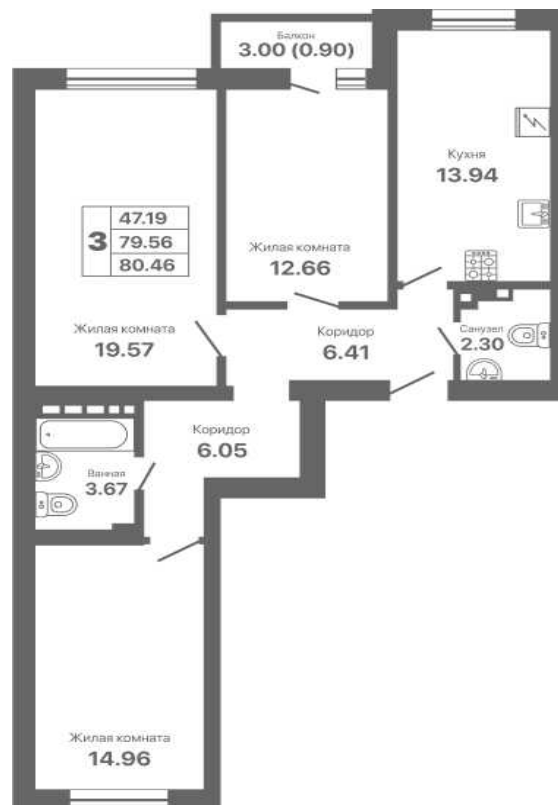

# Евпатория парк

жилой комплекс

Адрес объекта: **Офис продаж:**

г.Евпатория,  
Проспект Ленина 25 В

г.Евпатория,  
пр. Ленина 25 А

**8 800 500 66 44**

СЕКЦИЯ	ЭТАЖ	КВАРТИРА	ПЛОЩАДЬ	СТОИМОСТЬ
1.2	5	20	80.46	13 400 000