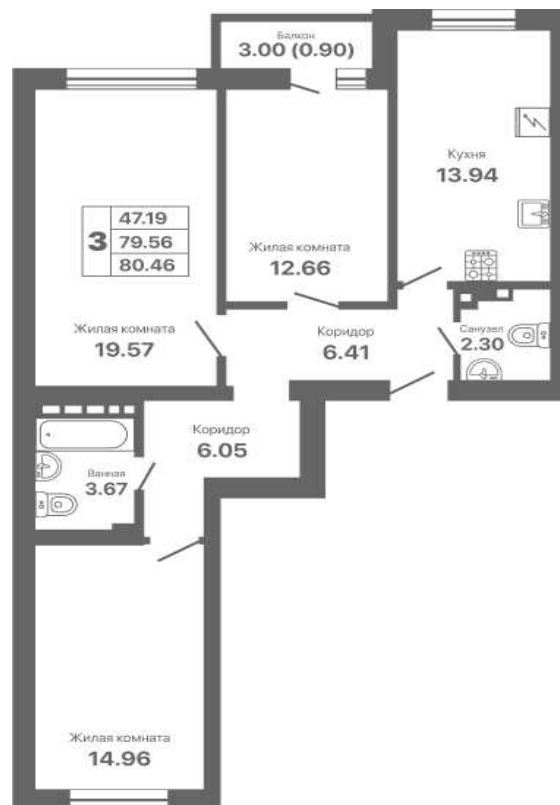

Евпатория парк

жилой комплекс

Адрес объекта: **Офис продаж:**

г.Евпатория,
Проспект Ленина 25 В

г.Евпатория,
пр. Ленина 25 А

8 800 500 66 44

СЕКЦИЯ	ЭТАЖ	КВАРТИРА	ПЛОЩАДЬ	СТОИМОСТЬ
1.2	5	20	80.46	13 400 000