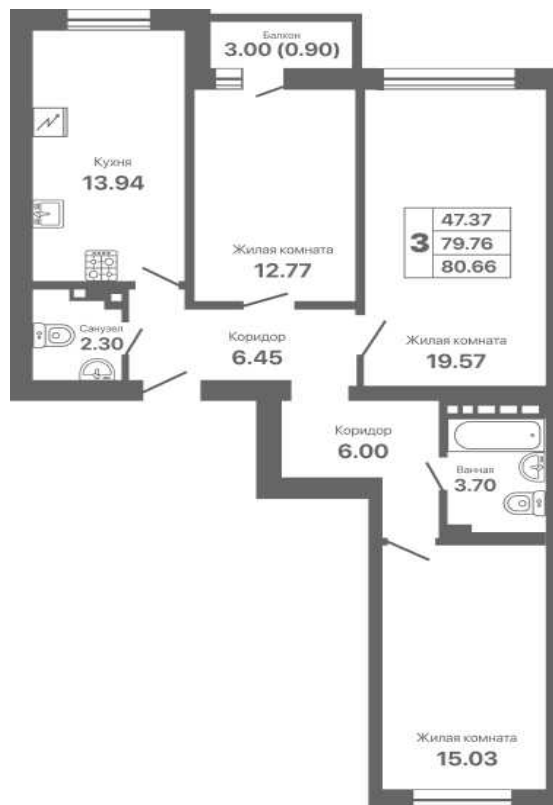

# Евпатория парк

жилой комплекс

Адрес объекта: **Офис продаж:**

г.Евпатория,  
Проспект Ленина 25 В

г.Евпатория,  
пр. Ленина 25 А

**8 800 500 66 44**

СЕКЦИЯ	ЭТАЖ	КВАРТИРА	ПЛОЩАДЬ	СТОИМОСТЬ
1.2	6	21	80.66	13 700 000