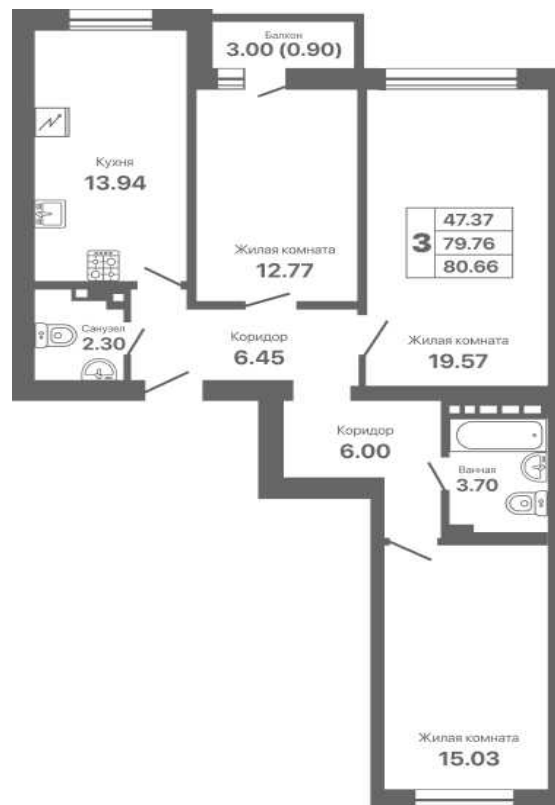

Евпатория парк

ЖИЛОЙ КОМПЛЕКС

Адрес объекта: **Офис продаж:**

г.Евпатория,
Проспект Ленина 25 В

г.Евпатория,
пр. Ленина 25 А

8 800 500 66 44

СЕКЦИЯ	ЭТАЖ	КВАРТИРА	ПЛОЩАДЬ	СТОИМОСТЬ
1.2	6	21	80.66	13 700 000