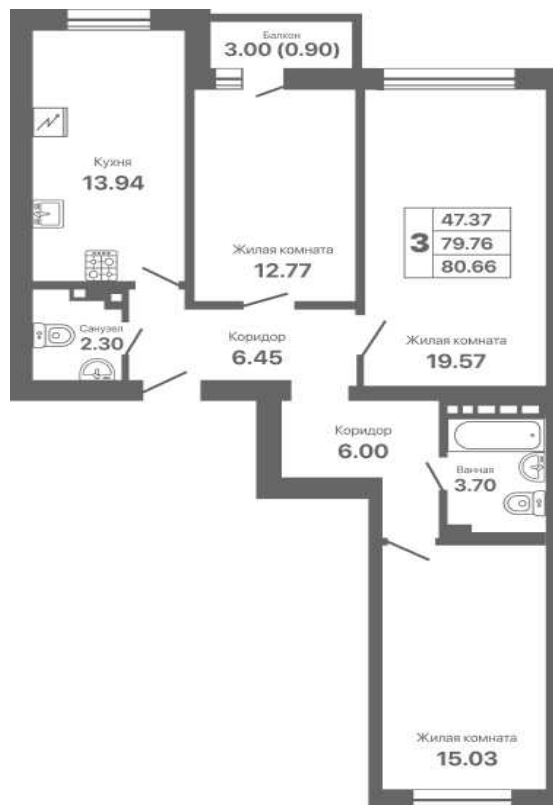

Евпатория парк

жилой комплекс

Адрес объекта: **Офис продаж:**

г.Евпатория,
Проспект Ленина 25 В

г.Евпатория,
пр. Ленина 25 А

8 800 500 66 44

СЕКЦИЯ	ЭТАЖ	КВАРТИРА	ПЛОЩАДЬ	СТОИМОСТЬ
1.2	6	21	80.66	13 950 000