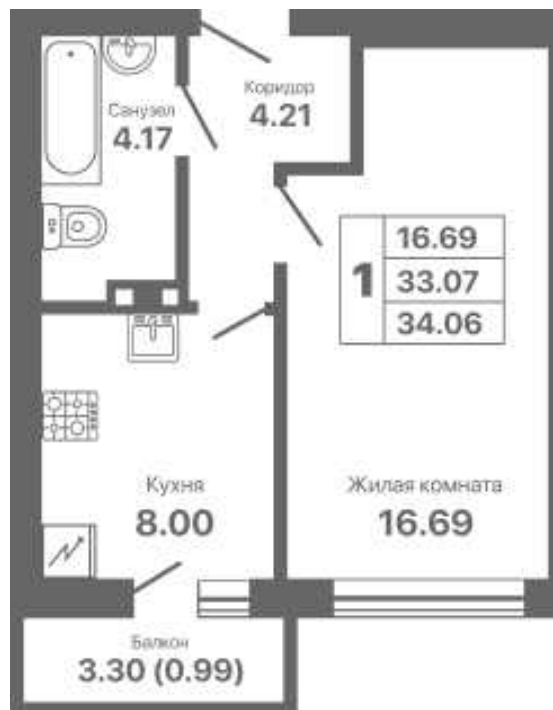

Евпатория парк

жилой комплекс

Адрес объекта: **Офис продаж:**

г.Евпатория,
Проспект Ленина 25 В

г.Евпатория,
пр. Ленина 25 А

8 800 500 66 44

СЕКЦИЯ	ЭТАЖ	КВАРТИРА	ПЛОЩАДЬ	СТОИМОСТЬ
1.2	6	22	34.06	6 700 000