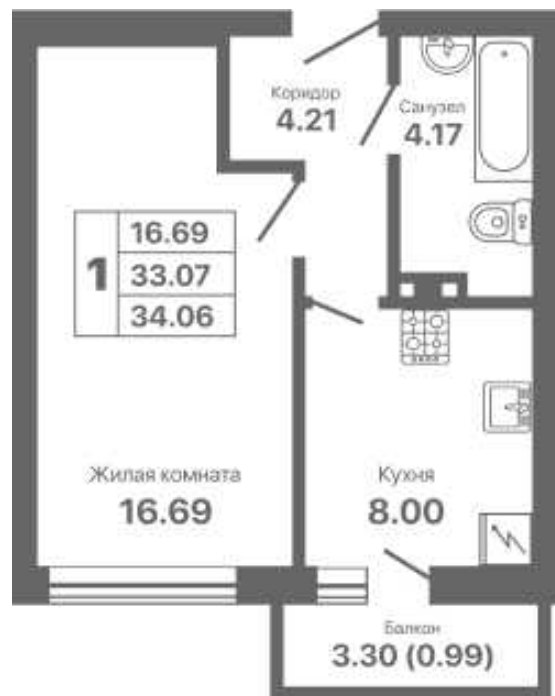

Евпатория парк

жилой комплекс

Адрес объекта: **Офис продаж:**

г.Евпатория,
Проспект Ленина 25 В

г.Евпатория,
пр. Ленина 25 А

8 800 500 66 44

СЕКЦИЯ	ЭТАЖ	КВАРТИРА	ПЛОЩАДЬ	СТОИМОСТЬ
1.2	6	24	34.06	6 700 000