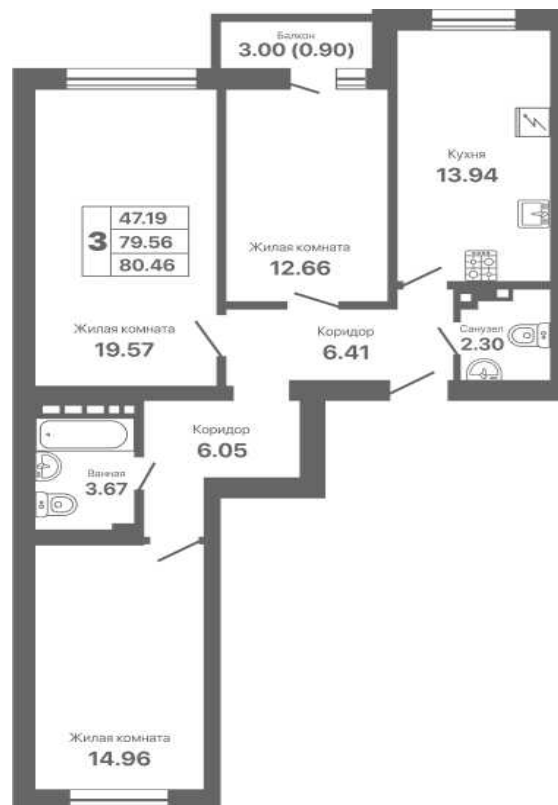

Евпатория парк

жилой комплекс

Адрес объекта: **Офис продаж:**

г.Евпатория,
Проспект Ленина 25 В

г.Евпатория,
пр. Ленина 25 А

8 800 500 66 44

СЕКЦИЯ	ЭТАЖ	КВАРТИРА	ПЛОЩАДЬ	СТОИМОСТЬ
1.2	6	25	80.46	13 700 000