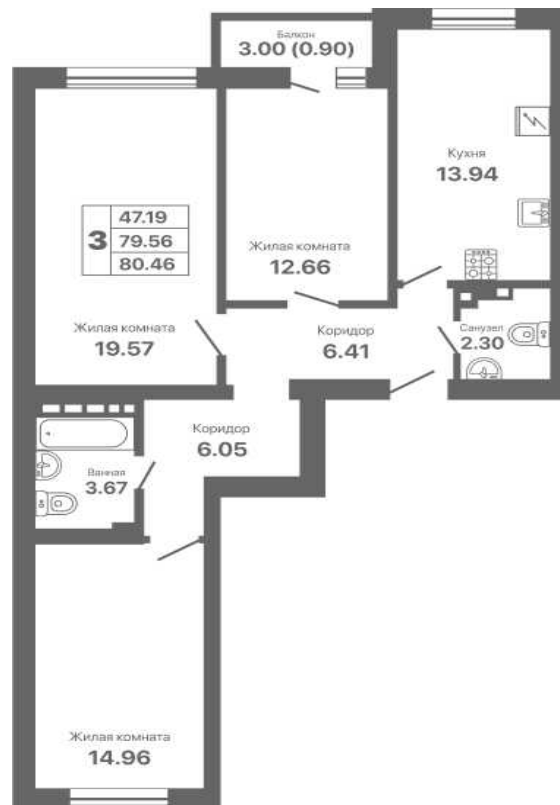

# Евпатория парк

жилой комплекс

Адрес объекта: **Офис продаж:**

г.Евпатория,  
Проспект Ленина 25 В

г.Евпатория,  
пр. Ленина 25 А

**8 800 500 66 44**

СЕКЦИЯ	ЭТАЖ	КВАРТИРА	ПЛОЩАДЬ	СТОИМОСТЬ
1.2	6	25	80.46	13 700 000