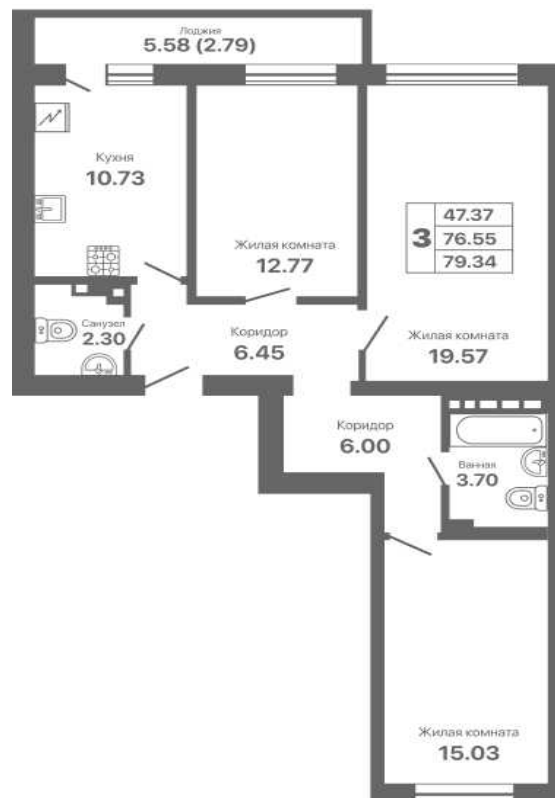

# Евпатория парк

жилой комплекс

Адрес объекта: **Офис продаж:**

г.Евпатория,  
Проспект Ленина 25 В

г.Евпатория,  
пр. Ленина 25 А

**8 800 500 66 44**

СЕКЦИЯ	ЭТАЖ	КВАРТИРА	ПЛОЩАДЬ	СТОИМОСТЬ
1.2	7	26	79.34	13 900 000