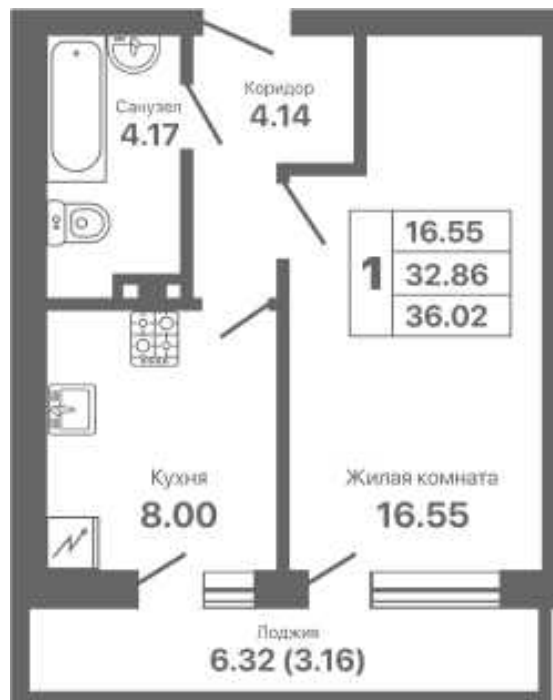

Евпатория парк

жилой комплекс

Адрес объекта: **Офис продаж:**

г.Евпатория,
Проспект Ленина 25 В

г.Евпатория,
пр. Ленина 25 А

8 800 500 66 44

СЕКЦИЯ	ЭТАЖ	КВАРТИРА	ПЛОЩАДЬ	СТОИМОСТЬ
1.2	7	28	36.02	6 900 000