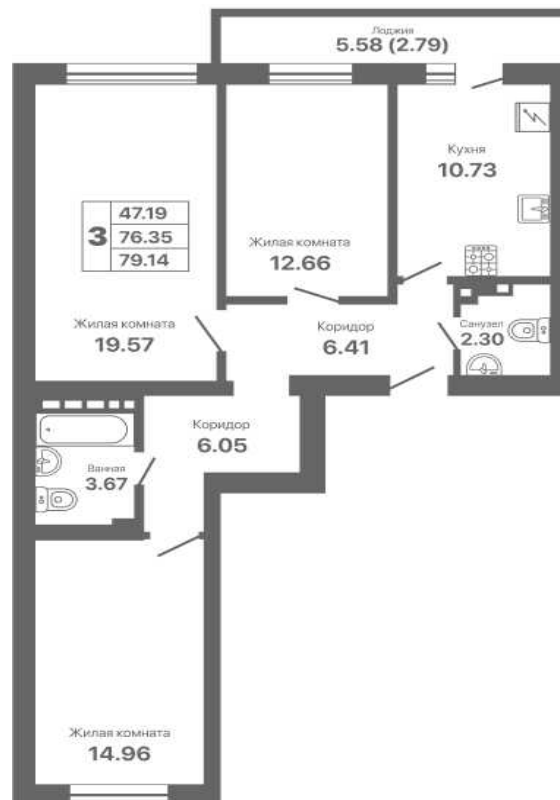

Евпатория парк

жилой комплекс

Адрес объекта: **Офис продаж:**

г.Евпатория,
Проспект Ленина 25 В

г.Евпатория,
пр. Ленина 25 А

8 800 500 66 44

СЕКЦИЯ	ЭТАЖ	КВАРТИРА	ПЛОЩАДЬ	СТОИМОСТЬ
1.2	7	30	79.14	13 900 000