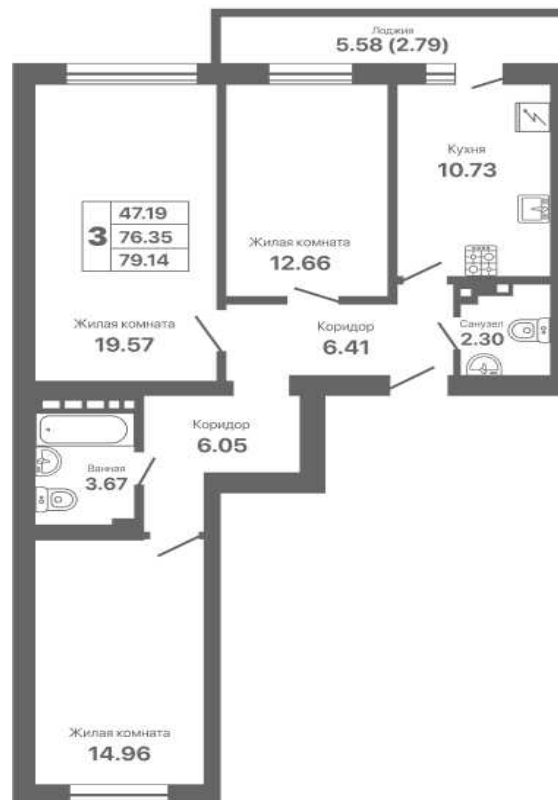

Евпатория парк

жилой комплекс

Адрес объекта: **Офис продаж:**

г.Евпатория,
Проспект Ленина 25 В

г.Евпатория,
пр. Ленина 25 А

8 800 500 66 44

СЕКЦИЯ	ЭТАЖ	КВАРТИРА	ПЛОЩАДЬ	СТОИМОСТЬ
1.2	7	30	79.14	13 900 000