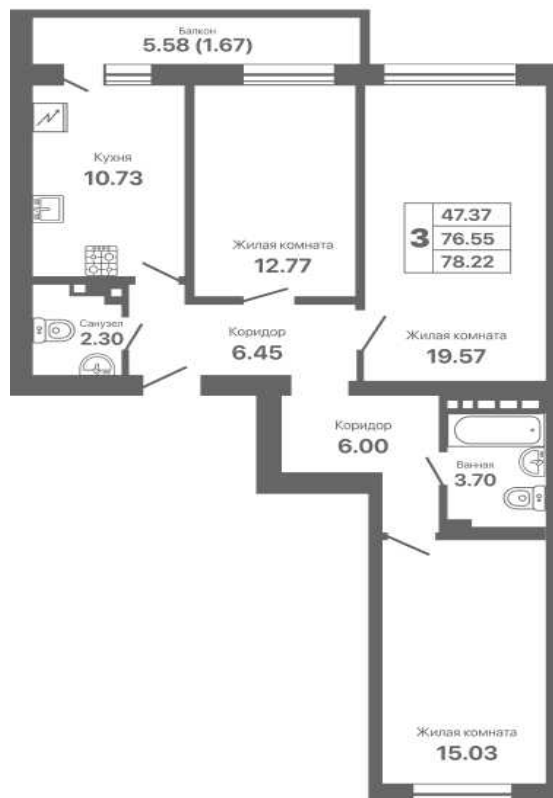

# Евпатория парк

жилой комплекс

Адрес объекта: **Офис продаж:**

г.Евпатория,  
Проспект Ленина 25 В

г.Евпатория,  
пр. Ленина 25 А

**8 800 500 66 44**

СЕКЦИЯ	ЭТАЖ	КВАРТИРА	ПЛОЩАДЬ	СТОИМОСТЬ
1.2	8	31	78.22	13 900 000