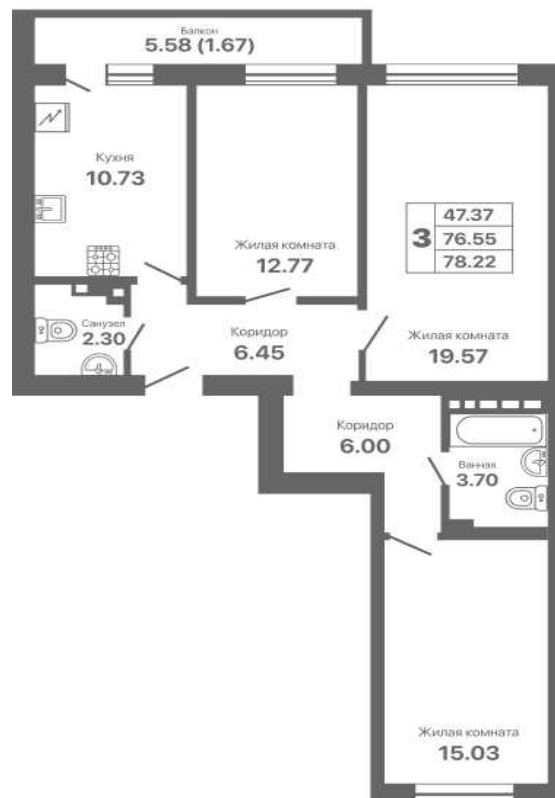

# Евпатория парк

жилой комплекс

Адрес объекта: **Офис продаж:**

г.Евпатория,  
Проспект Ленина 25 В

г.Евпатория,  
пр. Ленина 25 А

**8 800 500 66 44**

СЕКЦИЯ	ЭТАЖ	КВАРТИРА	ПЛОЩАДЬ	СТОИМОСТЬ
1.2	8	31	78.22	13 900 000