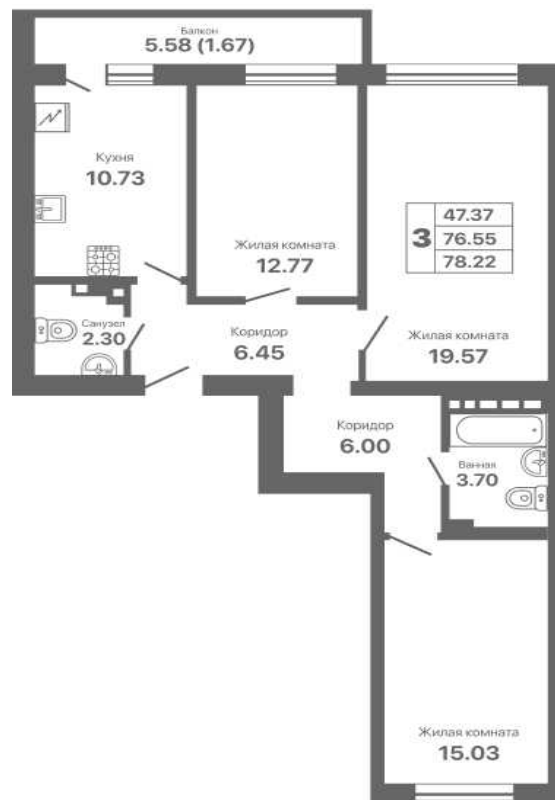

Евпатория парк

жилой комплекс

Адрес объекта: **Офис продаж:**

г.Евпатория,
Проспект Ленина 25 В

г.Евпатория,
пр. Ленина 25 А

8 800 500 66 44

СЕКЦИЯ	ЭТАЖ	КВАРТИРА	ПЛОЩАДЬ	СТОИМОСТЬ
1.2	8	31	78.22	14 750 000