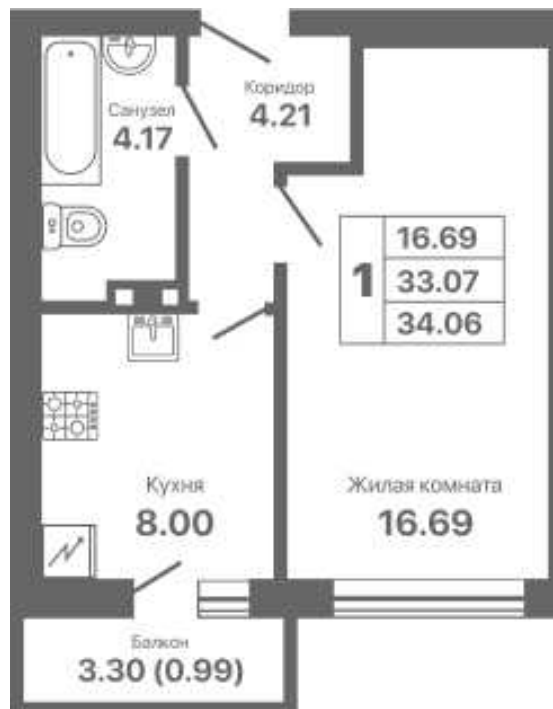

Евпатория парк

жилой комплекс

Адрес объекта: **Офис продаж:**

г.Евпатория,
Проспект Ленина 25 В

г.Евпатория,
пр. Ленина 25 А

8 800 500 66 44

СЕКЦИЯ	ЭТАЖ	КВАРТИРА	ПЛОЩАДЬ	СТОИМОСТЬ
1.2	8	32	34.06	6 900 000