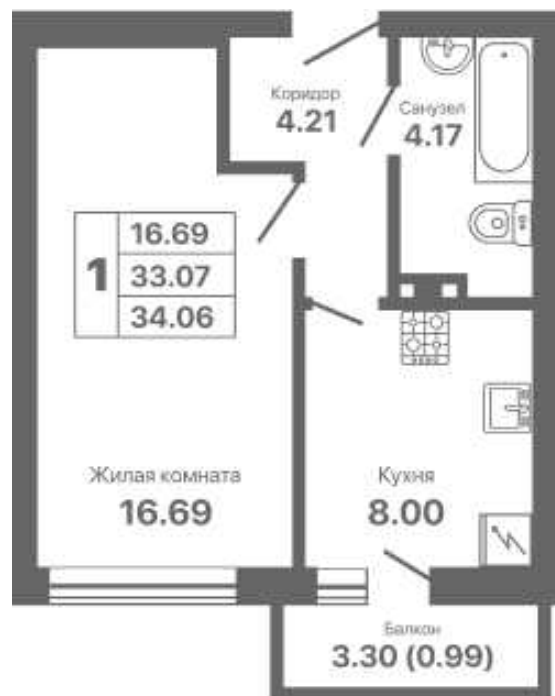

Евпатория парк

жилой комплекс

Адрес объекта: **Офис продаж:**

г.Евпатория,
Проспект Ленина 25 В

г.Евпатория,
пр. Ленина 25 А

8 800 500 66 44

СЕКЦИЯ	ЭТАЖ	КВАРТИРА	ПЛОЩАДЬ	СТОИМОСТЬ
1.2	8	34	34.06	6 900 000