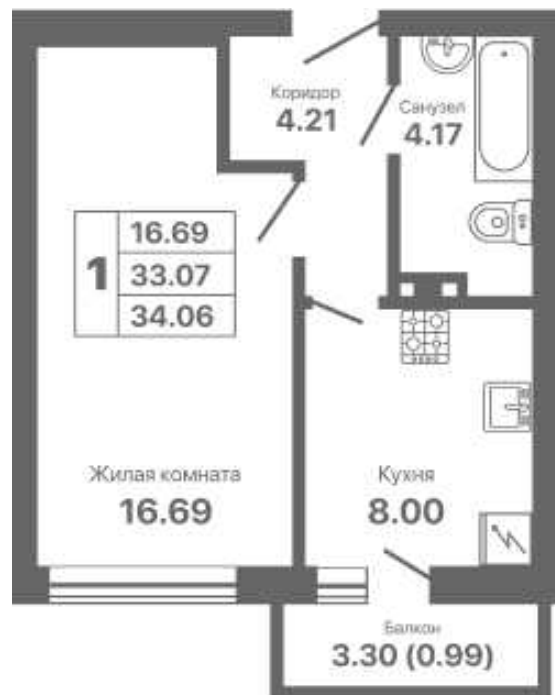

Евпатория парк

жилой комплекс

Адрес объекта: **Офис продаж:**

г.Евпатория,
Проспект Ленина 25 В

г.Евпатория,
пр. Ленина 25 А

8 800 500 66 44

СЕКЦИЯ	ЭТАЖ	КВАРТИРА	ПЛОЩАДЬ	СТОИМОСТЬ
1.2	8	34	34.06	6 900 000