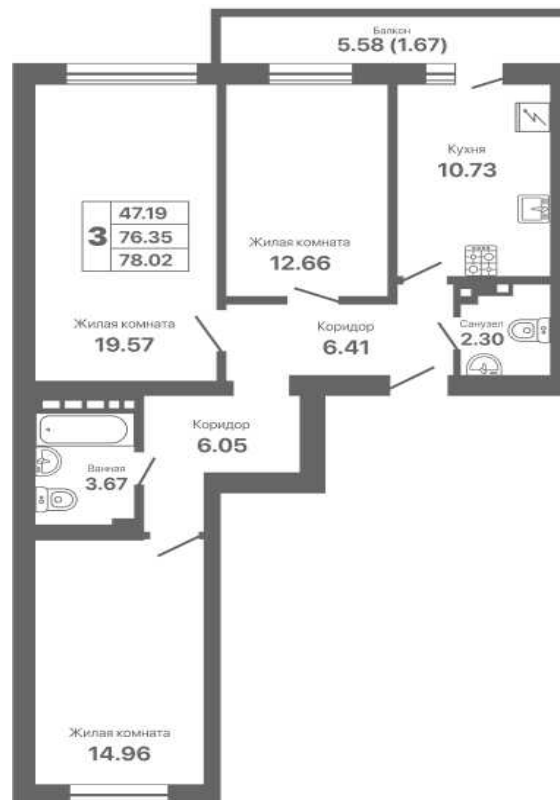

Евпатория парк

жилой комплекс

Адрес объекта: **Офис продаж:**

г.Евпатория,
Проспект Ленина 25 В

г.Евпатория,
пр. Ленина 25 А

8 800 500 66 44

СЕКЦИЯ	ЭТАЖ	КВАРТИРА	ПЛОЩАДЬ	СТОИМОСТЬ
1.2	8	35	78.02	13 900 000