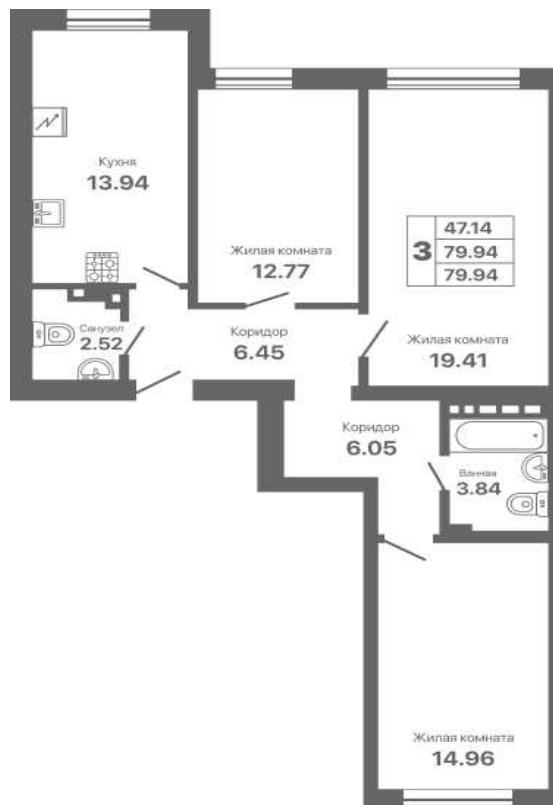

# Евпатория парк

жилой комплекс

Адрес объекта: **Офис продаж:**

г.Евпатория,  
Проспект Ленина 25 В

г.Евпатория,  
пр. Ленина 25 А

**8 800 500 66 44**

СЕКЦИЯ	ЭТАЖ	КВАРТИРА	ПЛОЩАДЬ	СТОИМОСТЬ
1.3	2	1	79.94	12 650 000