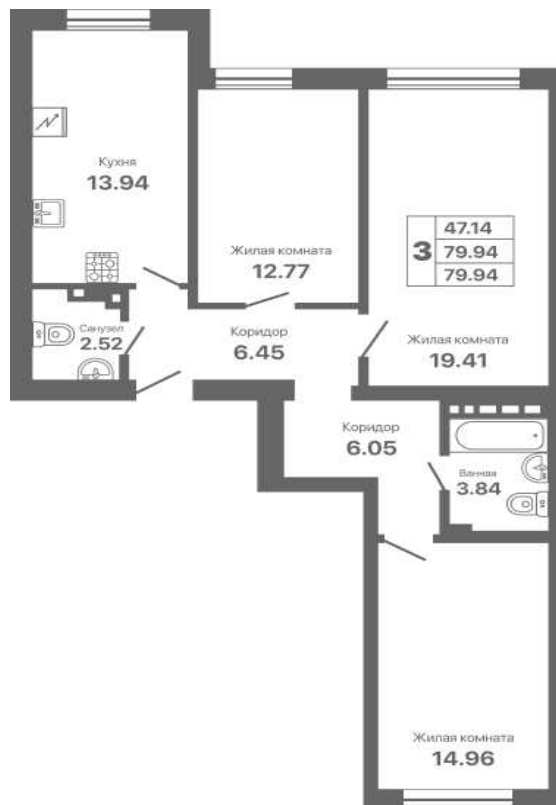

Евпатория парк

жилой комплекс

Адрес объекта: **Офис продаж:**

г.Евпатория,
Проспект Ленина 25 В

г.Евпатория,
пр. Ленина 25 А

8 800 500 66 44

СЕКЦИЯ	ЭТАЖ	КВАРТИРА	ПЛОЩАДЬ	СТОИМОСТЬ
1.3	2	1	79.94	13 500 000