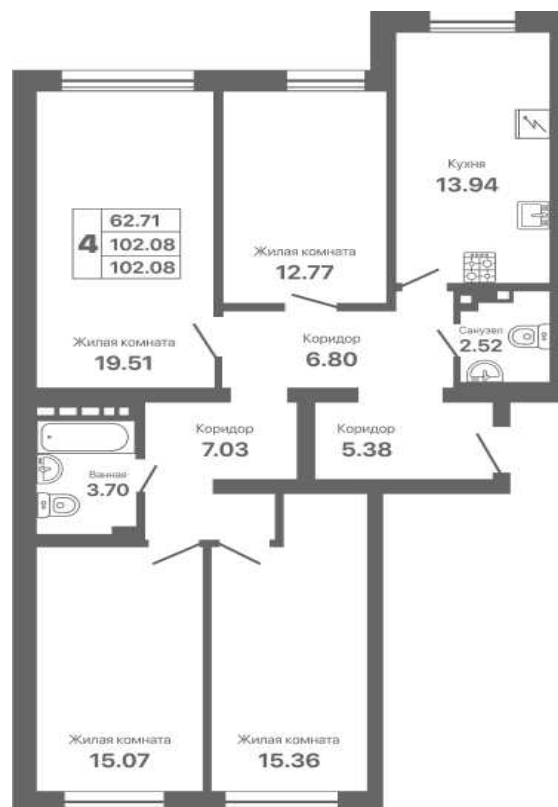

Евпатория парк

жилой комплекс

Адрес объекта: **Офис продаж:**

г.Евпатория,
Проспект Ленина 25 В

г.Евпатория,
пр. Ленина 25 А

8 800 500 66 44

СЕКЦИЯ	ЭТАЖ	КВАРТИРА	ПЛОЩАДЬ	СТОИМОСТЬ
1.3	2	4	102.08	15 500 000