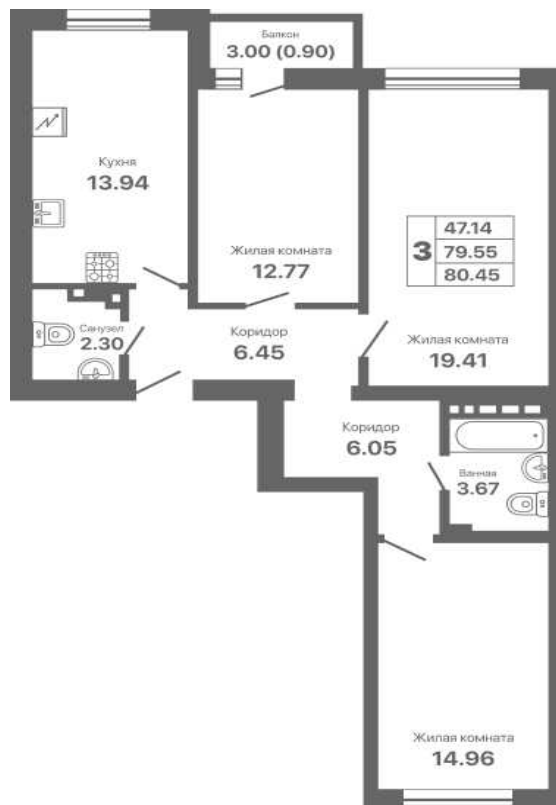

Евпатория парк

ЖИЛОЙ КОМПЛЕКС

Адрес объекта: **Офис продаж:**

г.Евпатория,
Проспект Ленина 25 В

г.Евпатория,
пр. Ленина 25 А

8 800 500 66 44

СЕКЦИЯ	ЭТАЖ	КВАРТИРА	ПЛОЩАДЬ	СТОИМОСТЬ
1.3	3	5	80.45	12 400 000