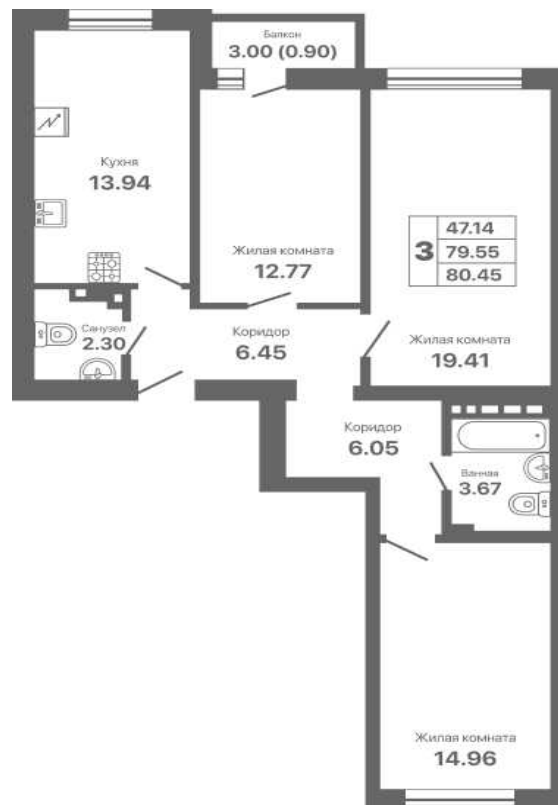

Евпатория парк

жилой комплекс

Адрес объекта: **Офис продаж:**

г.Евпатория,
Проспект Ленина 25 В

г.Евпатория,
пр. Ленина 25 А

8 800 500 66 44

СЕКЦИЯ	ЭТАЖ	КВАРТИРА	ПЛОЩАДЬ	СТОИМОСТЬ
1.3	3	5	80.45	12 400 000