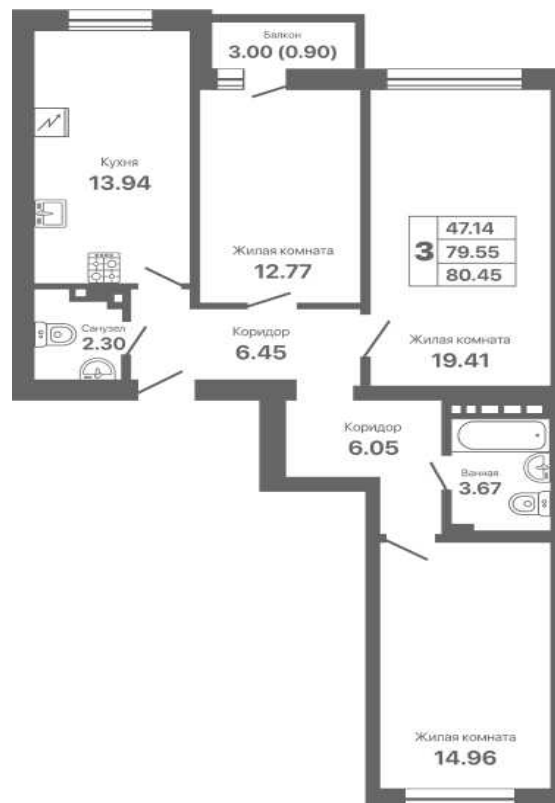

# Евпатория парк

жилой комплекс

Адрес объекта: **Офис продаж:**

г.Евпатория,  
Проспект Ленина 25 В

г.Евпатория,  
пр. Ленина 25 А

**8 800 500 66 44**

СЕКЦИЯ	ЭТАЖ	КВАРТИРА	ПЛОЩАДЬ	СТОИМОСТЬ
<b>1.3</b>	<b>4</b>	<b>9</b>	<b>80.45</b>	<b>12 700 000</b>