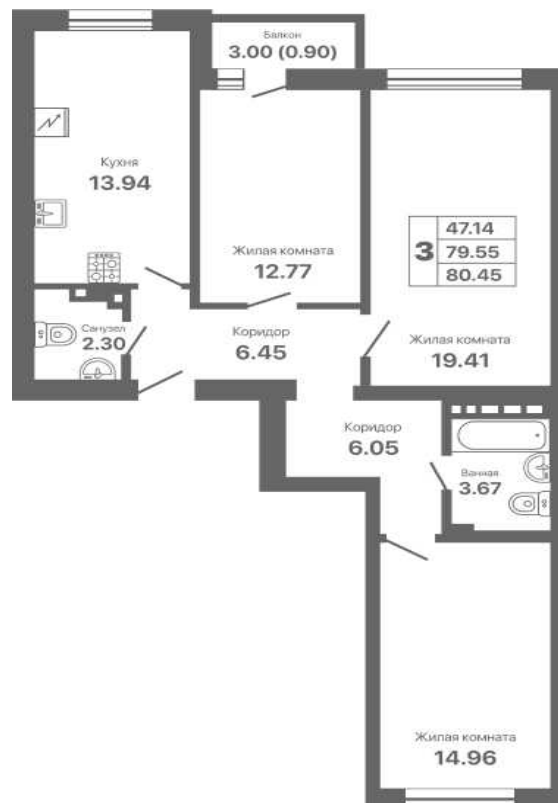

Евпатория парк

ЖИЛОЙ КОМПЛЕКС

Адрес объекта: **Офис продаж:**

г.Евпатория,
Проспект Ленина 25 В

г.Евпатория,
пр. Ленина 25 А

8 800 500 66 44

СЕКЦИЯ	ЭТАЖ	КВАРТИРА	ПЛОЩАДЬ	СТОИМОСТЬ
1.3	4	9	80.45	13 550 000