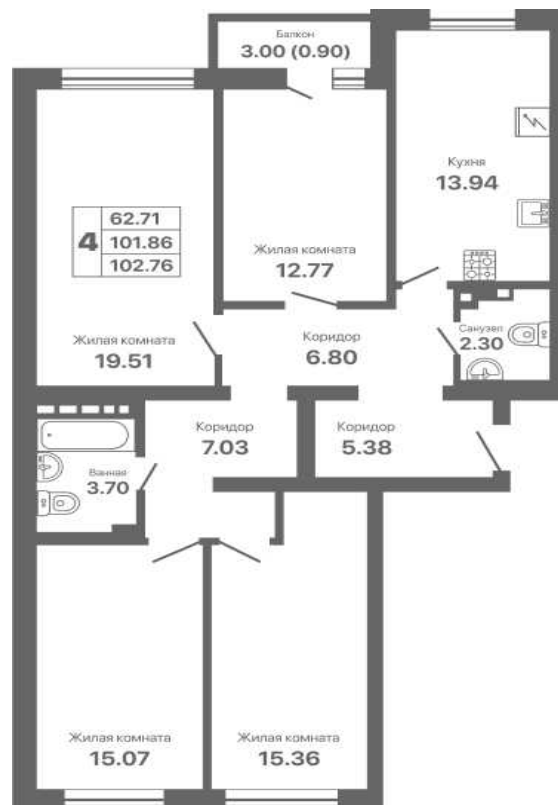

Евпатория парк

жилой комплекс

Адрес объекта: **Офис продаж:**

г.Евпатория,
Проспект Ленина 25 В

г.Евпатория,
пр. Ленина 25 А

8 800 500 66 44

СЕКЦИЯ	ЭТАЖ	КВАРТИРА	ПЛОЩАДЬ	СТОИМОСТЬ
1.3	4	12	102.76	16 200 000