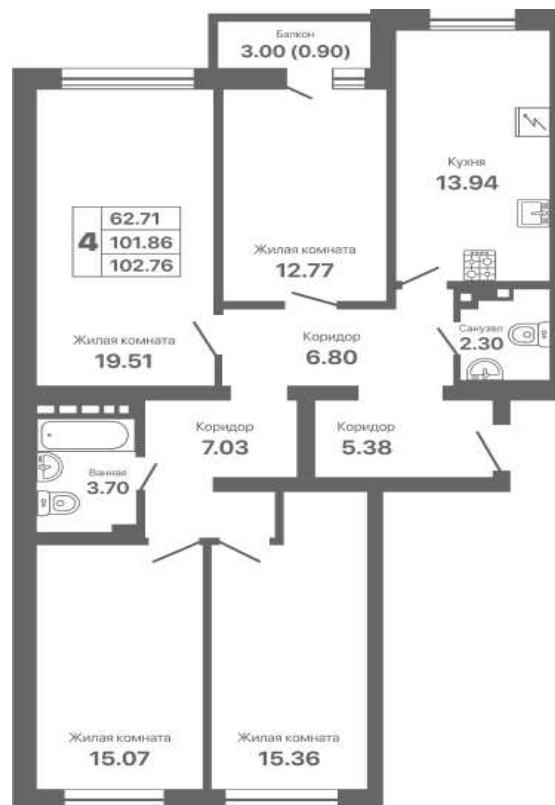

Евпатория парк

жилой комплекс

Адрес объекта: **Офис продаж:**

г.Евпатория,
Проспект Ленина 25 В

г.Евпатория,
пр. Ленина 25 А

8 800 500 66 44

СЕКЦИЯ	ЭТАЖ	КВАРТИРА	ПЛОЩАДЬ	СТОИМОСТЬ
1.3	4	12	102.76	17 050 000