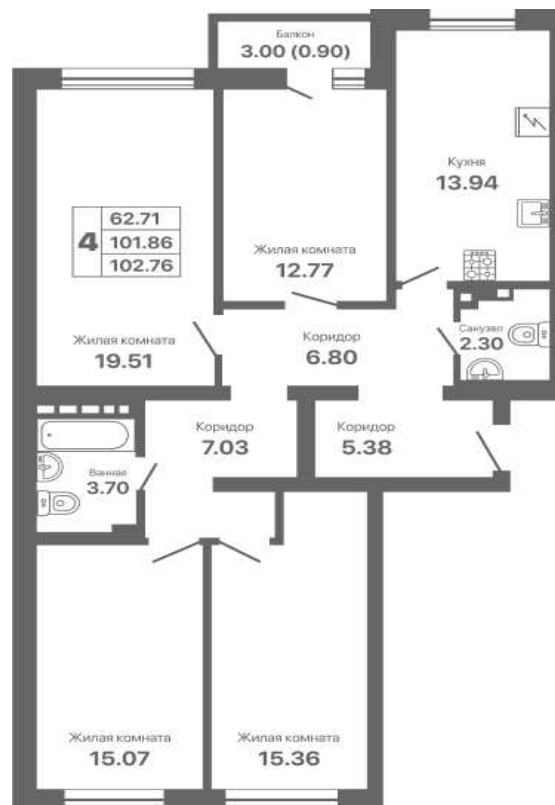

Евпатория парк

жилой комплекс

Адрес объекта: **Офис продаж:**

г.Евпатория,
Проспект Ленина 25 В

г.Евпатория,
пр. Ленина 25 А

8 800 500 66 44

СЕКЦИЯ	ЭТАЖ	КВАРТИРА	ПЛОЩАДЬ	СТОИМОСТЬ
1.3	4	12	102.76	16 200 000