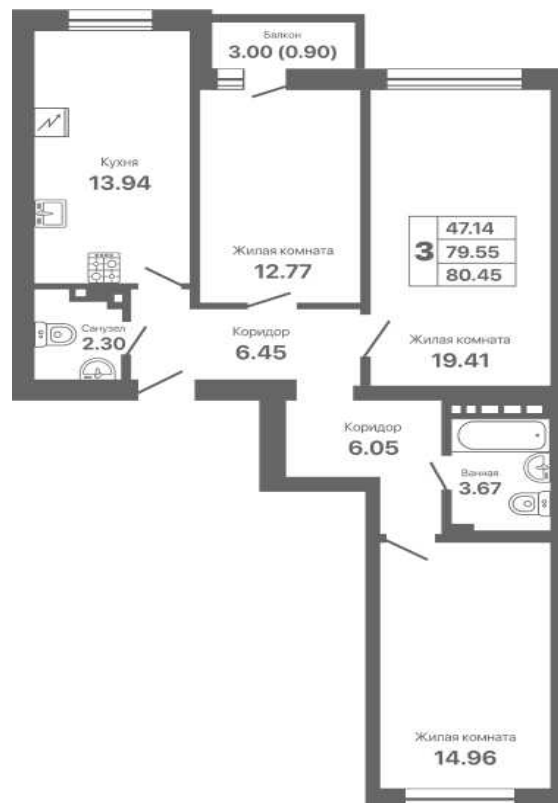

# Евпатория парк

жилой комплекс

Адрес объекта: **Офис продаж:**

г.Евпатория,  
Проспект Ленина 25 В

г.Евпатория,  
пр. Ленина 25 А

**8 800 500 66 44**

СЕКЦИЯ	ЭТАЖ	КВАРТИРА	ПЛОЩАДЬ	СТОИМОСТЬ
1.3	5	13	80.45	12 700 000