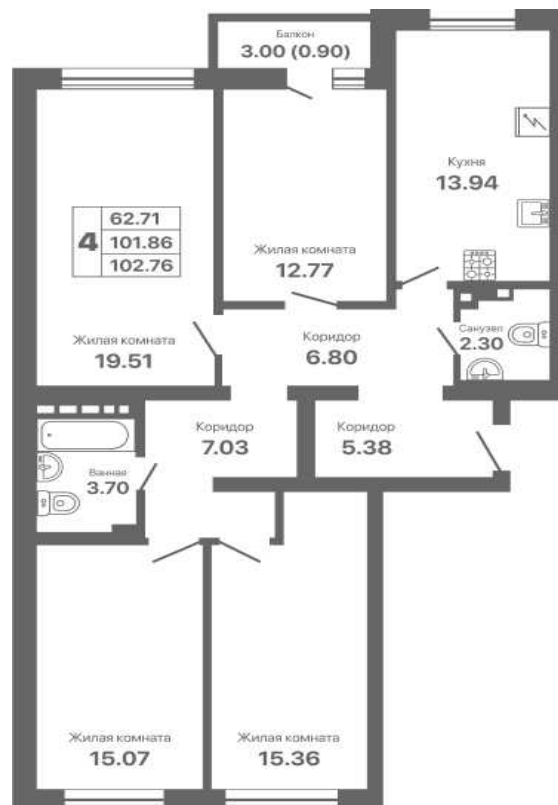

# Евпатория парк

жилой комплекс

Адрес объекта: **Офис продаж:**

г.Евпатория,  
Проспект Ленина 25 В

г.Евпатория,  
пр. Ленина 25 А

**8 800 500 66 44**

СЕКЦИЯ	ЭТАЖ	КВАРТИРА	ПЛОЩАДЬ	СТОИМОСТЬ
1.3	5	16	102.76	16 600 000