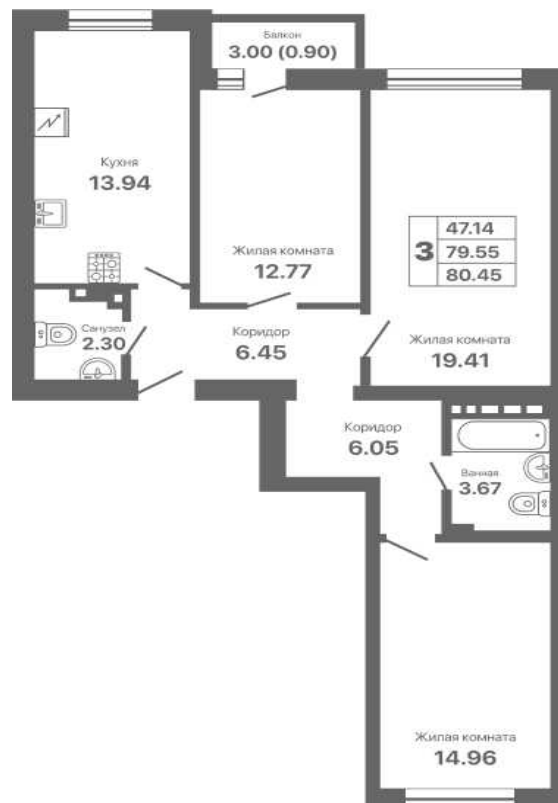

# Евпатория парк

жилой комплекс

Адрес объекта: **Офис продаж:**

г.Евпатория,  
Проспект Ленина 25 В

г.Евпатория,  
пр. Ленина 25 А

**8 800 500 66 44**

СЕКЦИЯ	ЭТАЖ	КВАРТИРА	ПЛОЩАДЬ	СТОИМОСТЬ
1.3	6	17	80.45	13 100 000