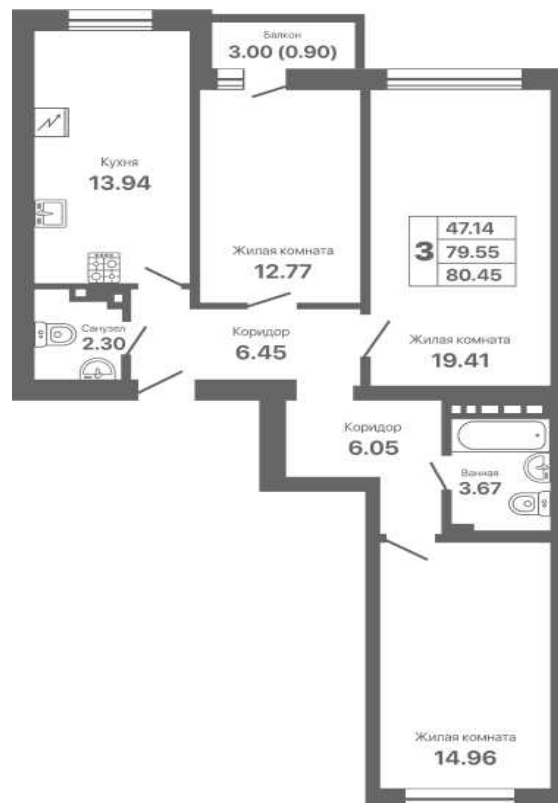

Евпатория парк

жилой комплекс

Адрес объекта: **Офис продаж:**

г.Евпатория,
Проспект Ленина 25 В

г.Евпатория,
пр. Ленина 25 А

8 800 500 66 44

СЕКЦИЯ	ЭТАЖ	КВАРТИРА	ПЛОЩАДЬ	СТОИМОСТЬ
1.3	6	17	80.45	13 100 000