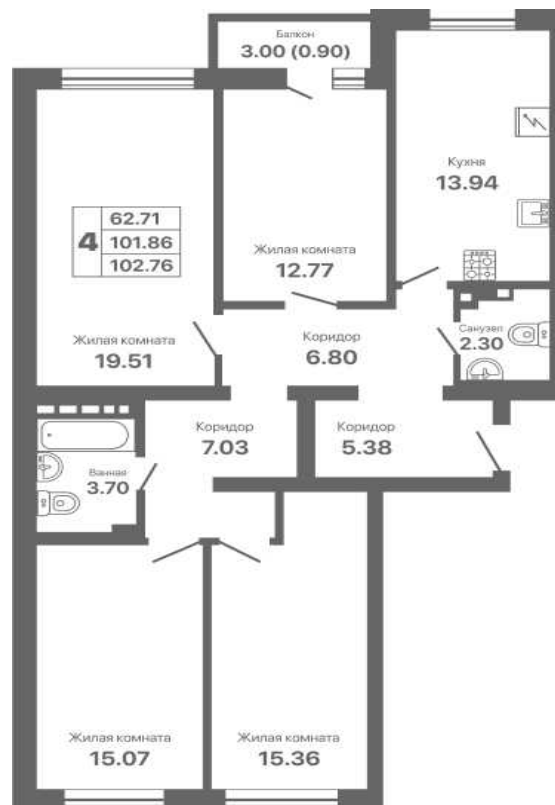

Евпатория парк

жилой комплекс

Адрес объекта: **Офис продаж:**

г.Евпатория,
Проспект Ленина 25 В

г.Евпатория,
пр. Ленина 25 А

8 800 500 66 44

СЕКЦИЯ	ЭТАЖ	КВАРТИРА	ПЛОЩАДЬ	СТОИМОСТЬ
1.3	6	20	102.76	17 200 000