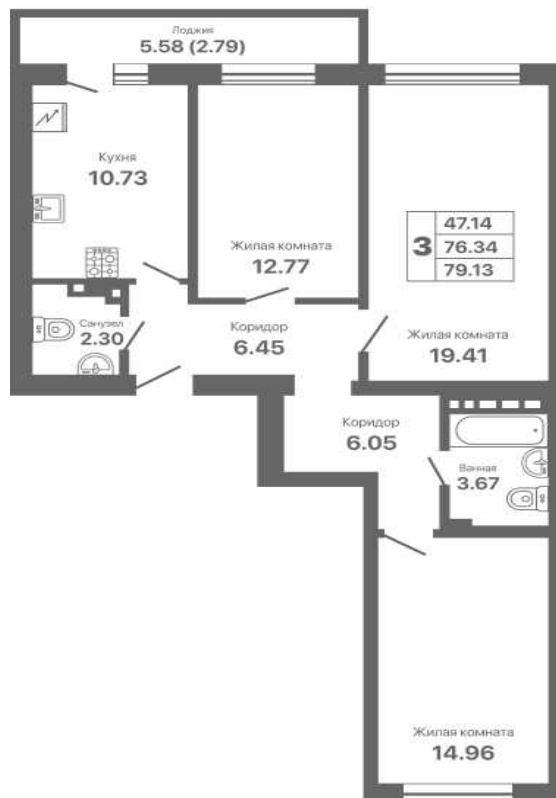

Евпатория парк

ЖИЛОЙ КОМПЛЕКС

Адрес объекта: **Офис продаж:**

г.Евпатория,
Проспект Ленина 25 В

г.Евпатория,
пр. Ленина 25 А

8 800 500 66 44

СЕКЦИЯ	ЭТАЖ	КВАРТИРА	ПЛОЩАДЬ	СТОИМОСТЬ
1.3	7	21	79.13	13 600 000