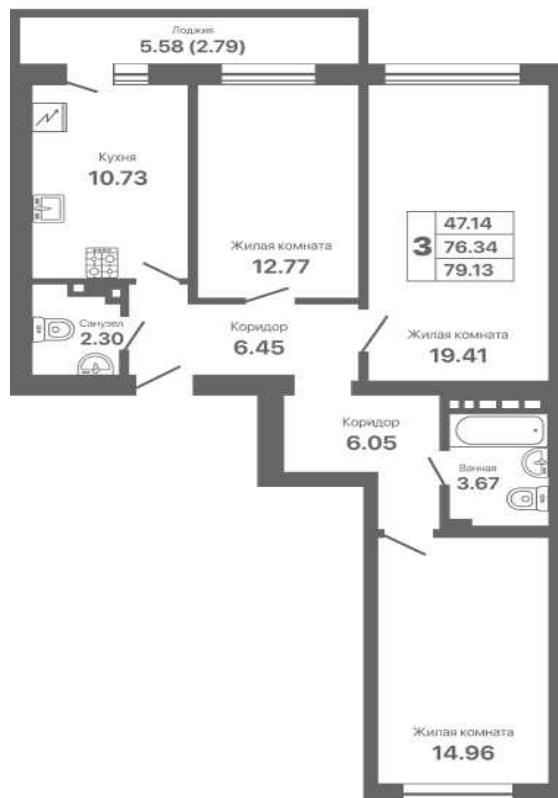

Евпатория парк

ЖИЛОЙ КОМПЛЕКС

Адрес объекта: **Офис продаж:**

г.Евпатория,
Проспект Ленина 25 В

г.Евпатория,
пр. Ленина 25 А

8 800 500 66 44

СЕКЦИЯ	ЭТАЖ	КВАРТИРА	ПЛОЩАДЬ	СТОИМОСТЬ
1.3	7	21	79.13	13 600 000