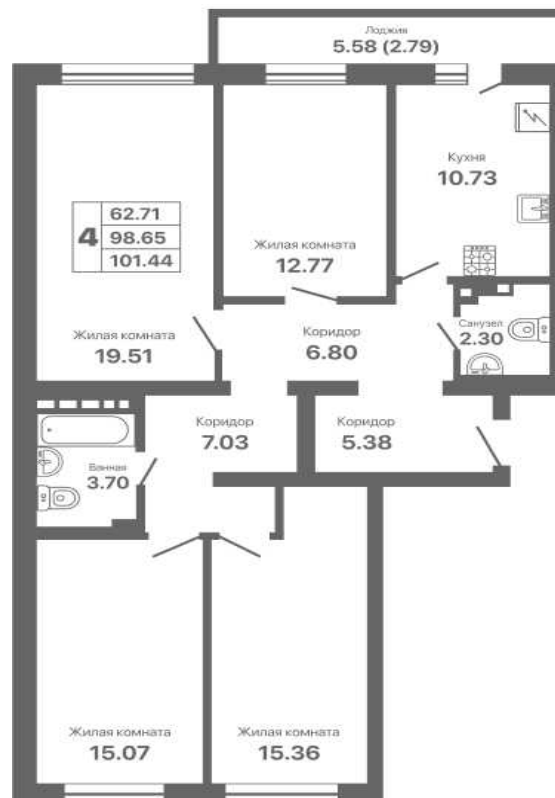

Евпатория парк

жилой комплекс

Адрес объекта: **Офис продаж:**

г.Евпатория,
Проспект Ленина 25 В

г.Евпатория,
пр. Ленина 25 А

8 800 500 66 44

СЕКЦИЯ	ЭТАЖ	КВАРТИРА	ПЛОЩАДЬ	СТОИМОСТЬ
1.3	7	24	101.44	17 600 000