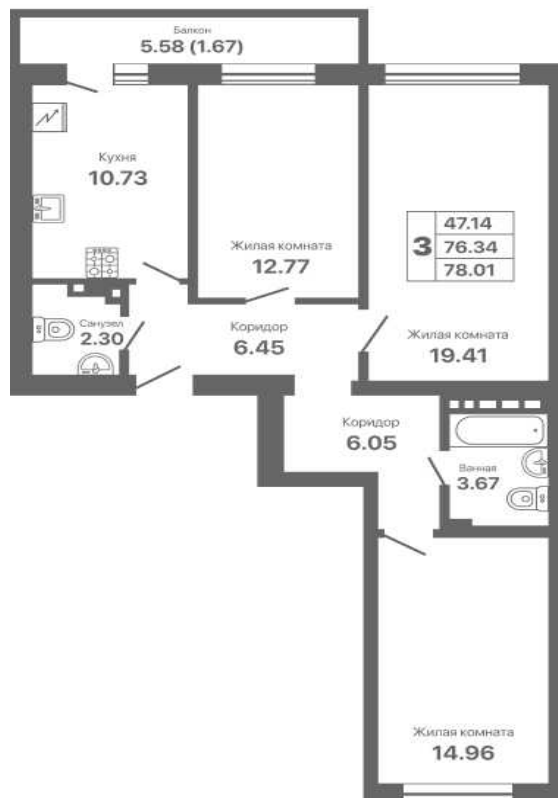

Евпатория парк

ЖИЛОЙ КОМПЛЕКС

Адрес объекта: **Офис продаж:**

г.Евпатория,
Проспект Ленина 25 В

г.Евпатория,
пр. Ленина 25 А

8 800 500 66 44

СЕКЦИЯ	ЭТАЖ	КВАРТИРА	ПЛОЩАДЬ	СТОИМОСТЬ
1.3	8	25	78.01	14 000 000