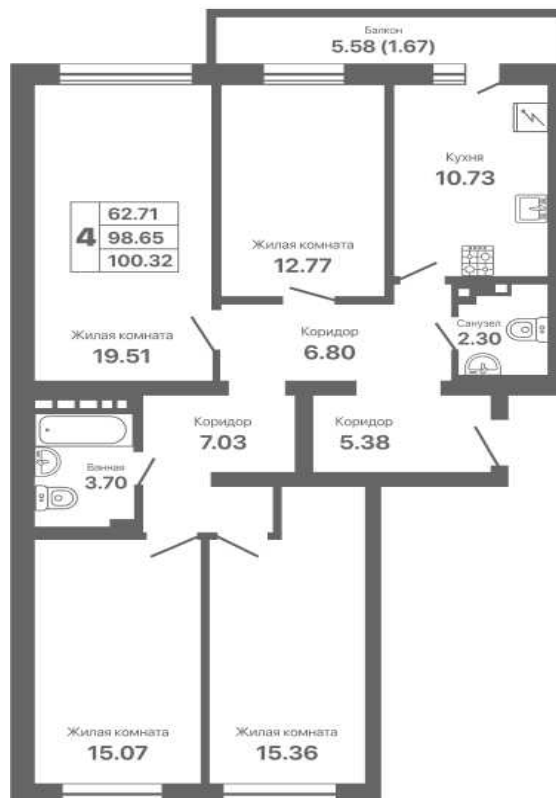

Евпатория парк

жилой комплекс

Адрес объекта: **Офис продаж:**

г.Евпатория,
Проспект Ленина 25 В

г.Евпатория,
пр. Ленина 25 А

8 800 500 66 44

СЕКЦИЯ	ЭТАЖ	КВАРТИРА	ПЛОЩАДЬ	СТОИМОСТЬ
1.3	8	28	100.32	17 600 000