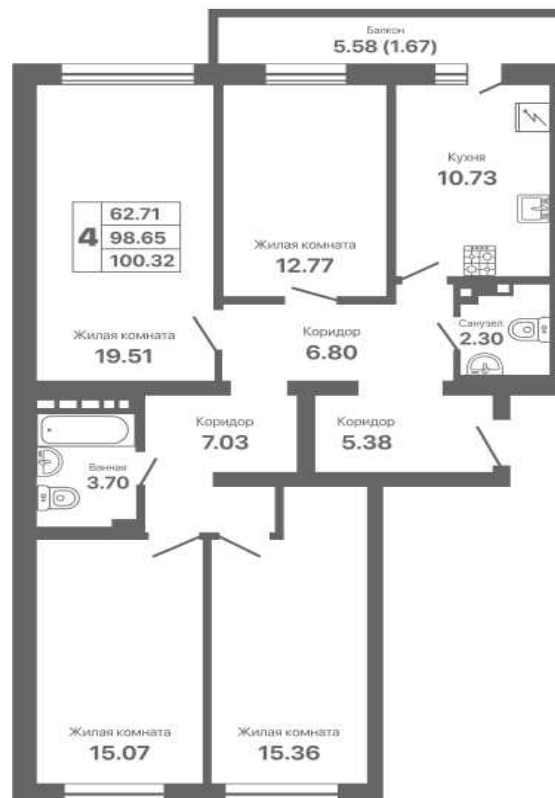

# Евпатория парк

жилой комплекс

Адрес объекта: **Офис продаж:**

г.Евпатория,  
Проспект Ленина 25 В

г.Евпатория,  
пр. Ленина 25 А

**8 800 500 66 44**

СЕКЦИЯ	ЭТАЖ	КВАРТИРА	ПЛОЩАДЬ	СТОИМОСТЬ
1.3	8	28	100.32	17 600 000