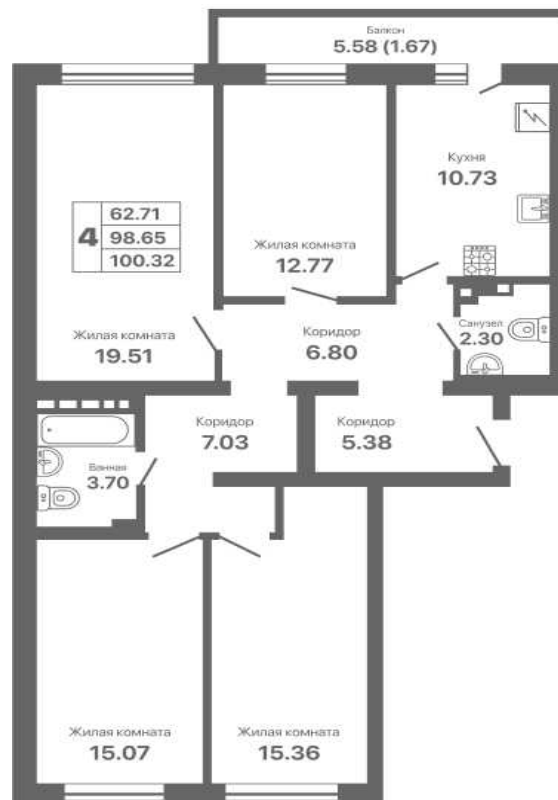

Евпатория парк

жилой комплекс

Адрес объекта: **Офис продаж:**

г.Евпатория,
Проспект Ленина 25 В

г.Евпатория,
пр. Ленина 25 А

8 800 500 66 44

СЕКЦИЯ	ЭТАЖ	КВАРТИРА	ПЛОЩАДЬ	СТОИМОСТЬ
1.3	8	28	100.32	18 450 000